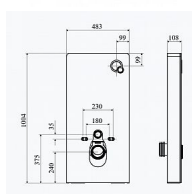

PS-108BPZ Předstěnový modul pro závěsné WC, bílé sklo

» Koupelna » Předstěnové moduly » WC moduly » Předstěnové WC moduly samostatné

Objednací kód	PS108BPZ
Malé balení	1,00
Výrobce	SLOVARM
Jednotka	ks
Kód výrobce	672304T

Cena bez DPH	6 507,47 Kč
Cena s DPH	7 874,04 Kč

Prodejna Masná:	Není skladem
Prodejna Slovinská:	1,0 ks

Popis

Slovarm Modul předstěnový pro WC pro instalaci před stěnu vhodný zejména pro rekonstrukce při výměně za stávající WC klozet s vývodem odpadu ve stěně. hliníkový boční rám s integrovanou splachovací nádrží pneumatické duální splachování 3/6 l nastavitelné množství splachování přední panel v provedení bílé sklo Top vlastnosti: Rám z leštěného hliníku Kalené čelní sklo Jednoduchá montáž a údržba Pneumatické ovládaní splachování Moderní nadčasový design Nosnost: 400 kg Součást balení jsou tlačítka, upevňovací sada Fischer, zvuková izolační pěna, včetně soupravy pro dopojení WC klozetu WC klozet je nutné objednat zvlášť.

Výrobce	SLOVARM