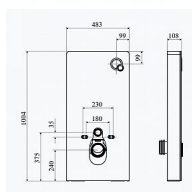

PS-108BPZ Předstěnový modul pro závěsné WC, bílé sklo

» Koupelna » Předstěnové moduly » WC moduly » Předstěnové WC moduly samostatné

Objednací kód	PS108BPZ
Malé balení	1,00
Výrobce	SLOVARM
Jednotka	ks
Kód výrobce	672304

Prodejna Masná: Není skladem
Prodejna Slovinská: 1,0 ks

Popis

Slovarm Modul předstěnový pro WC pro instalaci před stěnu vhodný zejména pro rekonstrukce při výměně za stávající WC klozet s vývodem odpadu ve stěně. hliníkový boční rám s integrovanou splachovací nádrží pneumatické duální splachování 3/6 l nastavitelné množství splachování přední panel v provedení bílé sklo Top vlastnosti: Rám z leštěného hliníku Kalené čelní sklo Jednoduchá montáž a údržba Pneumatické ovládaní splachování Moderní nadčasový design Nosnost: 400 kg Součást balení jsou tlačítka, upevňovací sada Fischer, zvuková izolační pěna, včetně soupravy pro dopojení WC klozetu WC klozet je nutné objednat zvlášť.

Výrobce **SLOVARM**