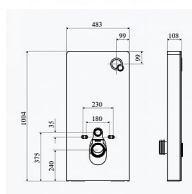

PS-108BPZ Předstěnový modul pro závěsné WC, bílé sklo

» Koupelna » Předstěnové moduly » WC moduly » Předstěnové WC moduly samostatné

Objednací kód	PS108BPZ
Malé balení	1,00
Výrobce	SLOVARM
Jednotka	ks
Kód výrobce	672304T

Cena bez DPH	7 367,40 Kč
Cena s DPH	8 914,55 Kč

Prodejna Masná:	Není skladem
Prodejna Slovinská:	1,0 ks

Popis

Slovarm Modul předstěnový pro WC pro instalaci před stěnu vhodný zejména pro rekonstrukce při výměně za stávající WC klozet s vývodem odpadu ve stěně. hliníkový boční rám s integrovanou splachovací nádrží pneumatické duální splachování 3/6 l nastavitelné množství splachování přední panel v provedení bílé sklo Top vlastnosti: Rám z leštěného hliníku Kalené čelní sklo Jednoduchá montáž a údržba Pneumatické ovládaní splachování Moderní nadčasový design Nosnost: 400 kg Součást balení jsou tlačítka, upevňovací sada Fischer, zvuková izolační pěna, včetně soupravy pro dopojení WC klozetu WC klozet je nutné objednat zvlášť.

Výrobce	SLOVARM