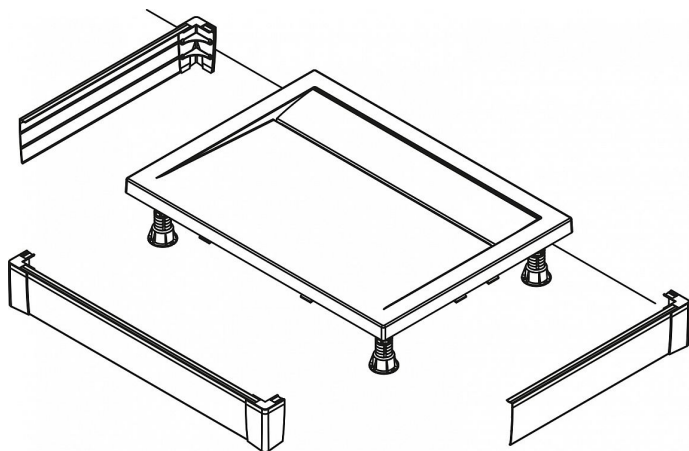

PWI U-panel k vaničce 90x120, černá matná

» Koupelna » Vany, vaničky, žlaby » Vaničky » Příslušenství ke sprchovým vaničkám

Popis

Přední U-panel pro sprchovou vaničku RONAL. Výška 95 mm, masivní hliníkový profil.

Objednací kód	PWIU901209006
Malé balení	1,00
Výrobce	RONAL Bathrooms
EAN	7630042307534
Jednotka	ks

Prodejna Masná:	Není skladem
Prodejna Slovinská:	Není skladem

Další informace

Hmotnost [kg]	2,3 kg
Rozměr - šířka	90,0 cm
Rozměr - výška	9,5 cm