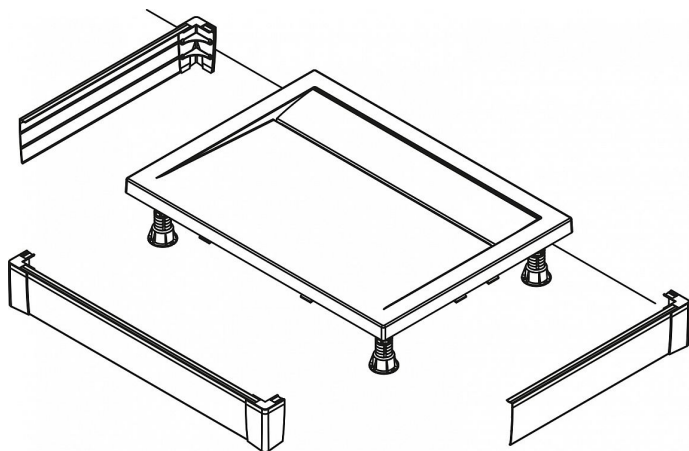

# PWI U-panel k vaničce 90x140, bílá

» Koupelna » Vany, vaničky, žlaby » Vaničky » Příslušenství ke sprchovým vaničkám

## Popis

Přední U-panel pro sprchovou vaničku RONAL. Výška 95 mm, masivní hliníkový profil.

Objednací kód	PWIU901409004
Malé balení	1,00
Výrobce	<a href="#">RONAL Bathrooms</a>
EAN	7630042307435
Jednotka	ks

## Další informace

Hmotnost [kg]	2,4 kg
Rozměr - šířka	90,0 cm
Rozměr - výška	9,5 cm

Výrobce	RONAL Bathrooms
---------	-----------------