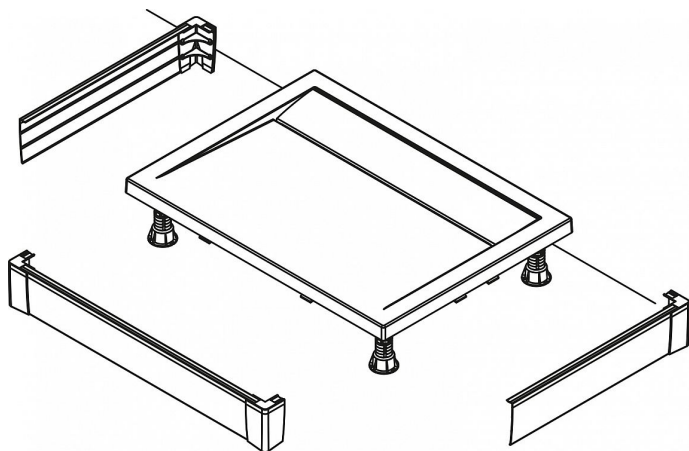

PWI U-panel k vaničce 90x150, černá matná

» Koupelna » Sprchové vaničky » Příslušenství ke sprchovým vaničkám

Popis

Přední U-panel pro sprchovou vaničku RONAL. Výška 95 mm, masivní hliníkový profil.

Objednací kód	PWIU901509006
Malé balení	1,00
Výrobce	RONAL Bathrooms
EAN	7630042307558
Jednotka	ks

Cena bez DPH	2 949,50 Kč
Cena s DPH	3 568,90 Kč

Prodejna Masná:	Není skladem
Prodejna Slovinská:	Není skladem

Další informace

Hmotnost [kg]	2,7 kg
Rozměr - šířka	90,0 cm
Rozměr - výška	9,5 cm

Výrobce	RONAL Bathrooms
---------	-----------------