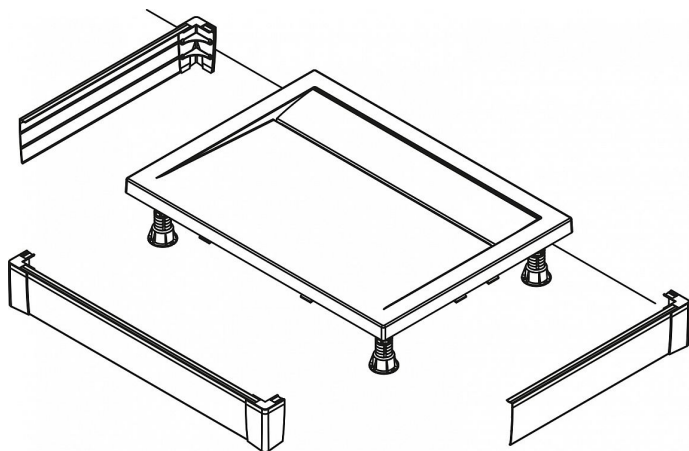

PWI U-panel k vaničce 90x170, černá matná

» Koupelna » Vany, vaničky, žlaby » Vaničky » Příslušenství ke sprchovým vaničkám

Popis

Přední U-panel pro sprchovou vaničku RONAL. Výška 95 mm, masivní hliníkový profil.

Objednací kód	PWIU901709006
Malé balení	1,00
Výrobce	RONAL Bathrooms
EAN	7630057571104
Jednotka	ks

Prodejna Masná:	Není skladem
Prodejna Slovinská:	Není skladem

Další informace

Hmotnost [kg]	2,6 kg
Rozměr - šířka	90,0 cm
Rozměr - výška	9,5 cm