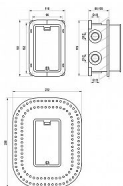

R-box Multi základní těleso pro podomítkové baterie

» Koupelna » Vodovodní baterie » Podomítková tělesa

Popis

rozměry: vysoká flexibilita uložení do hloubky 85 - 100 mm vhodné: R-box Multi je připraven i pro standardní čtyřcestnou podmítkovou baterii. V případě instalace třícestné podmítkové baterie je potřeba zaslepit jeden vývod R-boxu Multi. určené: pro vícecestné podomítkové baterie (např. pro CR II 067.00CR) - rozvod vody na 3 místa instalace: na sádkokarton nebo do klasické zděné příčky záruka: 10 let R-box Multi je univerzální vícecestný instalační systém termostatické vícecestné podomítkové baterie (CR 067.00), který je zabudován ve zdi. Spodní část baterie integrovaná do R-boxu je vyrobena z kvalitní mosazi, stejně tak jako vrchní část baterie. Na rozdíl od klasických podomítkových baterií je montáž R-boxu mnohem jednodušší, stejně tak jako případná výměna vrchního, pohledového dílu.

Objednací kód	RVKRB071/50
Malé balení	1,00
Výrobce	RAVAK
EAN	8592626015404
Jednotka	ks
Kód výrobce	X070074

Základní těleso R-box Multi RB 071.50 pro dvoucestné a třícestné podomítkové baterie řady Chrome a Chrome II.

Prodejna Masná:	Není skladem
Prodejna Slovinská:	Není skladem

Další informace

Hmotnost [kg]	1,8 kg
Výrobce	RAVAK
Série	Chrome
Materiál	Plast