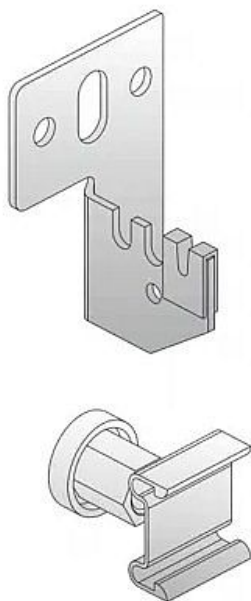

RADIK konzole stěnová jednoduchá

» Topení a ohřev vody » Deskové radiátory » Konzole a příslušenství

Objednací kód	RAZ/U320
Malé balení	10,00
Výrobce	KORADO
Jednotka	ks

Prodejna Masná:	>20 ks
Prodejna Slovinská:	8,0 ks

Popis

Určena pro všechny modely a typy s navařenými příchýtkami kromě typu 10 všech modelů RADIK. Volba není závislá na výšce otopného tělesa. Kovové díly pozinkovány. Umožňuje upevnění na stěnu ve vzdálenosti $D = 40$ mm od stěny. Použití pro betonové konstrukce a zdiva z pórobetonu a plných cihel. Maximální svislé zatížení konzoly je 500 N.