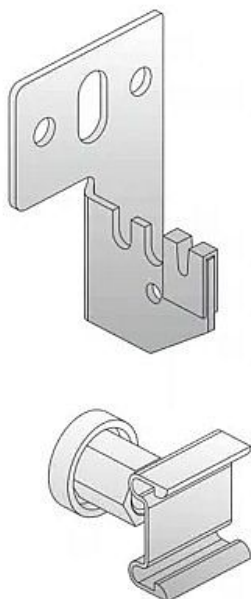

# RADIK konzole stěnová jednoduchá

» Topení a ohřev vody » Deskové radiátory » Konzole a příslušenství

Objednací kód	RAZ/U320
Malé balení	10,00
Výrobce	<a href="#">KORADO</a>
Jednotka	ks

Prodejna Masná:	>20 ks
Prodejna Slovinská:	8,0 ks

## Popis

Určena pro všechny modely a typy s navařenými příchýtkami kromě typu 10 všech modelů RADIK. Volba není závislá na výšce otopného tělesa. Kovové díly pozinkovány. Umožňuje upevnění na stěnu ve vzdálenosti  $D = 40$  mm od stěny. Použití pro betonové konstrukce a zdiva z pórobetonu a plných cihel. Maximální svislé zatížení konzoly je 500 N.