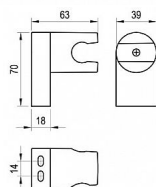

RAVAK Chrome držák sprchy, polohovatelný, chrom

» Koupelna » Vodovodní baterie » Sprchové příslušenství » Držáky sprchy

Popis

materiál: plast barevné provedení: CR: chrom - chrom lesklý vhodný: ke sprchovým, vanovým, podomítkovým bateriím, k termostatické baterii a ke sprchovým růžicím a hadicím Ravak Na vnější čištění doporučujeme používat přípravek Ravak Cleaner Chrome.

Objednací kód	RVK611/00
Malé balení	1,00
Výrobce	RAVAK
EAN	8595096870047
Jednotka	ks

Držák sprchy Chrome, polohovatelný. V chromovém provedení.

Prodejna Masná:	Není skladem
Prodejna Slovinská:	Není skladem

Výrobce	RAVAK
Barva	Chrom lesklý
Série	Chrome
Materiál	Kov