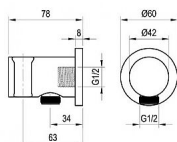

RAVAK Držák sprchy kulatý, pevný, s vyústěním, chrom

» Koupelna » Vodovodní baterie » Sprchové příslušenství » Stěnové vývody

Popis

materiál: mosaz barevné provedení: CR: chrome - chrom lesklý určený: ke všem podomítkovým bateriím
Na vnější čištění doporučujeme používat přípravek Ravak Cleaner Chrome.

| | |
|---------------|-----------------------|
| Objednací kód | RVK706/00 |
| Malé balení | 1,00 |
| Výrobce | RAVAK |
| EAN | 8592626006129 |
| Jednotka | ks |
| Velké balení | 1,00 |

Podomítkový vývod s držákem sprchy. V chromovém provedení.