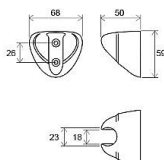

RAVAK držák sprchy plast

» Koupelna » Vodovodní baterie » Sprchové příslušenství » Držáky sprchy

Popis

materiál: plast barevné provedení: CR: chrome - chrom lesklý Na vnější čištění doporučujeme používat přípravek Ravak Cleaner Chrome. Držák sprchy lze spárovat s běžně dostupným příslušenstvím.

Objednací kód	RVK610/00
Malé balení	1,00
Výrobce	RAVAK
EAN	8595096870030
Jednotka	ks
Velké balení	1,00
Kód výrobce	X07P010

Plastový držák sprchy. V chromovém provedení.

Prodejna Masná: Není skladem
Prodejna Slovinská: Není skladem