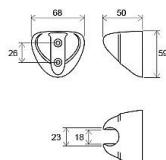

RAVAK držák sprchy plast

» Koupelna » Vodovodní baterie » Sprchové příslušenství » Držáky sprchy

Popis

materiál: plast barevné provedení: CR: chrome - chrom lesklý Na vnější čištění doporučujeme používat přípravek Ravak Cleaner Chrome. Držák sprchy lze spárovat s běžně dostupným příslušenstvím.

Objednací kód	RVK610/00
Malé balení	1,00
Výrobce	RAVAK
EAN	8595096870030
Jednotka	ks
Velké balení	1,00
Kód výrobce	X07P010

Plastový držák sprchy. V chromovém provedení.

Prodejna Masná: Není skladem
Prodejna Slovinská: Není skladem

Výrobce	RAVAK
Barva	Chrom lesklý
Materiál	Plast