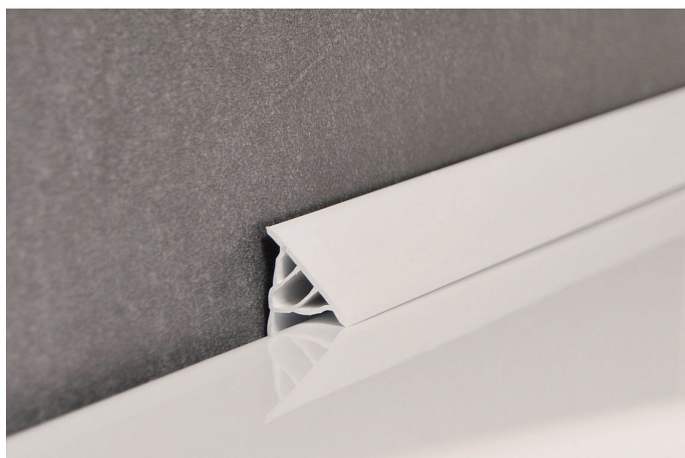

RAVAK krycí lišta vanová 10mm, 2m

» Koupelna » Vany, vaničky, žlaby » Vany » Příslušenství k vanám » Ostatní příslušenství

Popis

typ: 10 délka: 200 cm barevné provedení: bílá Krycí lišta slouží k překrytí spáry mezi stěnou a vanou nebo sprchovou vaničkou. Spáru optimálně překryje, utěsní a její udržování je podstatně jednodušší než čištění nestejně naneseného tmelu, který po usazení nečistot kazí vzhled celého díla. Krycí lišta 10 - zatěsní spáru do 10 mm. Lze jí doplnit koncovkou. Roh vytvoříme zaříznutím na 45°.

Objednací kód	LISTAVANA102000
Malé balení	1,00
Výrobce	RAVAK
EAN	8595096827638
Jednotka	ks
Velké balení	1,00

Krycí lišta v délce 2000 mm k zatěsnění a překrytí spáry do 10 mm vzniklé při instalaci vaniček a van. V bílém provedení.