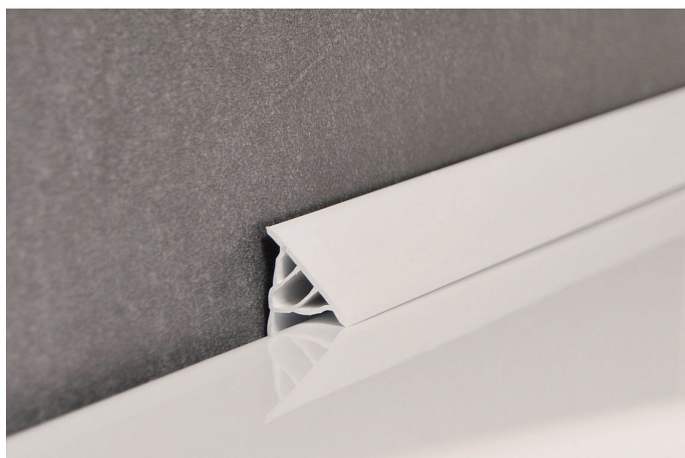

RAVAK krycí lišta vanová 10mm, 2m

» Koupelna » Vany » Příslušenství k vanám » Ostatní příslušenství

Popis

typ: 10 délka: 200 cm barevné provedení: bílá Krycí lišta slouží k překrytí spáry mezi stěnou a vanou nebo sprchovou vaničkou. Spáru optimálně překryje, utěsní a její udržování je podstatně jednodušší než čištění nestejně naneseného tmelu, který po usazení nečistot kazí vzhled celého díla. Krycí lišta 10 - zatěsní spáru do 10 mm. Lze jí doplnit koncovkou. Roh vytvoříme zaříznutím na 45°.

Objednací kód	LISTAVANA102000
Malé balení	1,00
Výrobce	RAVAK
EAN	8595096827638
Jednotka	ks
Velké balení	1,00

Krycí lišta v délce 2000 mm k zatěsnění a překrytí spáry do 10 mm vzniklé při instalaci vaniček a van. V bílém provedení.