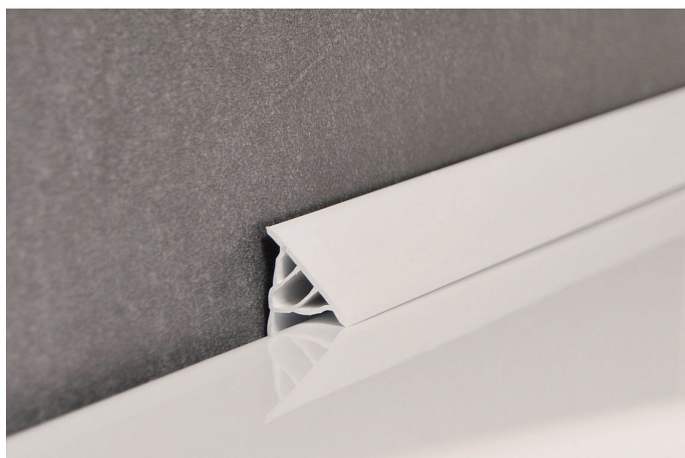

# RAVAK krycí lišta vanová 10mm, 2m

» Koupelna » Vany » Příslušenství k vanám » Ostatní příslušenství

## Popis

typ: 10 délka: 200 cm barevné provedení: bílá Krycí lišta slouží k překrytí spáry mezi stěnou a vanou nebo sprchovou vaničkou. Spáru optimálně překryje, utěsňuje a její udržování je podstatně jednodušší než čištění nestejně nanášeného tmelu, který po usazení nečistot kazí vzhled celého díla. Krycí lišta 10 - utěsňuje spáru do 10 mm. Lze jí doplnit koncovkou. Rohy vytvoříme zaříznutím na 45°.

Objednací kód	LISTAVANA102000
Malé balení	1,00
Výrobce	<a href="#">RAVAK</a>
EAN	8595096827638
Jednotka	ks
Velké balení	1,00

Krycí lišta v délce 2000 mm k zatěsnění a překrytí spáry do 10 mm vzniklé při instalaci vaniček a van. V bílém provedení.