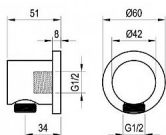

RAVAK nástěnný vývod sprchy, chrom

» Koupelna » Vodovodní baterie » Sprchové příslušenství » Stěnové vývody

Popis

materiál: mosaz barevné provedení: CR: chrome - chrom lesklý vhodný ke spárování: s běžně dostupným příslušenství (sprchové hadice a ruční sprchy) určený: ke všem podomítkovým bateriím Ravak Na vnější čištění doporučujeme používat přípravek Ravak Cleaner Chrome.

Objednací kód	RVK701/00
Malé balení	1,00
Výrobce	RAVAK
EAN	8595096869973
Jednotka	ks
Velké balení	1,00
Kód výrobce	X07P004

Podomítkový vývod sprchy. V chromovém provedení.

Cena bez DPH	695,45 Kč
Cena s DPH	841,49 Kč