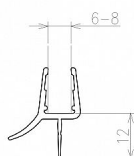

RAVAK Okapnička rovná BRILLIANT, SMARTLINE 900 mm

» Koupelna » Náhradní díly » Díly pro sprchové kouty » Těsnění

Popis

Okapnička rovná je určena pro rohové sprchové kouty Brilliant (BSRV4 a BSDPS) a sprchové dveře (BSD2 a BSD3) rohové sprchové kouty GlassLine (GSRV4, GSDPS a GSH3) a sprchové dveře (GSD2 a GSD3) rohový sprchový kout SmartLine (SMSRV4) a sprchové dveře (SMSD2). Okapnička je dodávána v univerzální délce, kterou lze dle velikosti dveří výrobku zastříhnout. Pro rohové sprchové kouty jsou zapotřebí dva kusy okapniček.