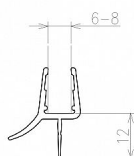

# RAVAK Okapnička rovná BRILLIANT, SMARTLINE 900 mm

» Koupelna » Náhradní díly » Díly pro sprchové kouty » Těsnění

## Popis

Okapnička rovná je určena pro rohové sprchové kouty Brilliant (BSRV4 a BSDPS) a sprchové dveře (BSD2 a BSD3) rohové sprchové kouty GlassLine (GSRV4, GSDPS a GSH3) a sprchové dveře (GSD2 a GSD3) rohový sprchový kout SmartLine (SMSRV4) a sprchové dveře (SMSD2). Okapnička je dodávána v univerzální délce, kterou lze dle velikosti dveří výrobku zastříhnout. Pro rohové sprchové kouty jsou zapotřebí dva kusy okapniček.