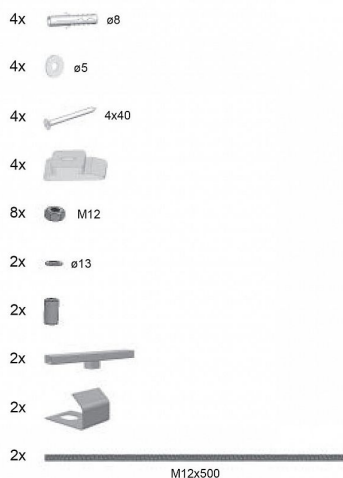

RAVAK panelkit čelní U

» Koupelna » Vany, vaničky, žlaby » Vany » Příslušenství k vanám » Krycí panely

Popis

Sada pro uchycení čelního krycího panelu z akrylátu k obdélníkovým vanám City, City Slim, Formy 01, Formy 02, obdélníkové 10°, Campanula II, obdélníkové Chrome, Classic a Vanda II.

Objednací kód	RVKPANELKITU
Malé balení	1,00
Výrobce	RAVAK
EAN	8595096871785
Jednotka	ks
Velké balení	1,00

Sada pro uchycení čelního krycího akrylátového panelu k obdélníkovým vanám.

Prodejna Masná:	Není skladem
Prodejna Slovinská:	Není skladem

Další informace

Hmotnost [kg]	1,2 kg
Výrobce	RAVAK
Série	City
Materiál	Ocel