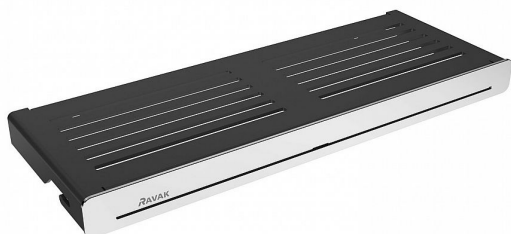

# RAVAK polička SLIM S, černá/chrom

» Koupelna » Koupelnové doplňky » Police

## Popis

rozměr: 278 x 103 x 22 mm materiál: eloxovaný hliník, chromovaná mosaz, prášková barva barevné provedení: černá/chrom způsob montáže: vrtáním záruka: 5 let Rovná plocha poličky je perforovaná tak, aby se voda nedržela na povrchu, přesto však poskytuje stabilitu umístěným předmětům. Po stranách poličky se nachází praktické háčky k zavěšení žínky. Uprostřed poličky je uchycen spodní háček, který udrží i těžší předmět jako je například fén. Kombinací dvou a více kusů poliček docílíte efektní sestavy s extra odkládací plochou. Doporučujeme kombinovat s rohovou poličkou Slim C. Na vnější čištění doporučujeme používat přípravek Ravak Cleaner Chrome. Montáž na dvě hmoždinky. Rozteč šroubků je 200 mm.

Objednací kód	RVKX07P575
Malé balení	1,00
Výrobce	<a href="#">RAVAK</a>
EAN	8592626056612
Jednotka	ks
Kód výrobce	X07P575

Rovná polička Slim S v provedení černá/chrom.

Prodejna Masná:	Není skladem
Prodejna Slovinská:	Není skladem

## Další informace

Rozměr - délka	10,3 cm
Rozměr - šířka	27,8 cm
Rozměr - výška	2,2 cm
Výrobce	RAVAK
Barva	Černá/chrom
Série	Slim
Materiál	Kov