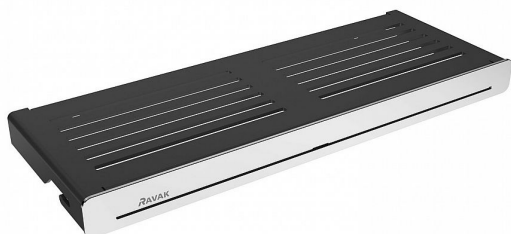

# RAVAK polička SLIM S, černá/chrom

» Koupelna » Koupelnové doplňky » Police

## Popis

rozměr: 278 x 103 x 22 mm materiál: eloxovaný hliník, chromovaná mosaz, prášková barva barevné provedení: černá/chrom způsob montáže: vrtáním záruka: 5 let Rovná plocha poličky je perforovaná tak, aby se voda nedržela na povrchu, přesto však poskytuje stabilitu umístěným předmětům. Po stranách poličky se nachází praktické háčky k zavěšení žínky. Uprostřed poličky je uchycen spodní háček, který udrží i těžší předmět jako je například fén. Kombinací dvou a více kusů poliček docílíte efektní sestavy s extra odkládací plochou. Doporučujeme kombinovat s rohovou poličkou Slim C. Na vnější čištění doporučujeme používat přípravek Ravak Cleaner Chrome. Montáž na dvě hmoždinky. Rozteč šroubků je 200 mm.

Objednací kód	RVKX07P575
Malé balení	1,00
Výrobce	<a href="#">RAVAK</a>
EAN	8592626056612
Jednotka	ks
Kód výrobce	X07P575

Rovná polička Slim S v provedení černá/chrom.

Cena bez DPH	912,52 Kč
Cena s DPH	1 104,15 Kč

## Další informace

Rozměr - délka	10,3 cm
Rozměr - šířka	27,8 cm
Rozměr - výška	2,2 cm
Výrobce	RAVAK
Barva	Černá/chrom
Série	Slim
Materiál	Kov