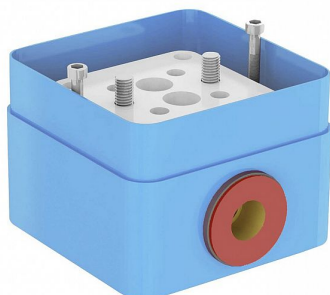

Ravak R-box, základní těleso pro podlahové baterie

» Koupelna » Vodovodní baterie » Podomítková tělesa

Popis

rozměry: 130 x 130 mm vhodné: pro vanové podlahové baterie řady Chrome a FM instalace: do podlahy; flexibilita uložení do hloubky 55 - 75 mm včetně dlažby montáž: velmi snadná a bezpečná záruka: 10 let R-box je univerzální instalační systém pro vanové baterie, které jsou zabudované do podlahy.

Objednací kód	RVKRB07A/50
Malé balení	1,00
Výrobce	RAVAK
EAN	8592626067397
Jednotka	ks
Kód výrobce	X070427

Základní těleso R-box RB 07A.50 pro podlahové baterie.

Prodejna Masná:	Není skladem
Prodejna Slovinská:	Není skladem

Další informace

Hmotnost [kg]	2,1 kg
Výrobce	RAVAK
Série	Chrome
Materiál	Plast