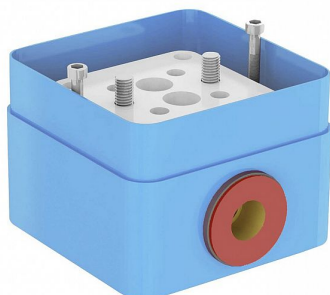

Ravak R-box, základní těleso pro podlahové baterie

» Koupelna » Vodovodní baterie » Podomítková tělesa

Popis

rozměry: 130 x 130 mm vhodné: pro vanové podlahové baterie řady Chrome a FM instalace: do podlahy; flexibilita uložení do hloubky 55 - 75 mm včetně dlažby montáž: velmi snadná a bezpečná záruka: 10 let R-box je univerzální instalační systém pro vanové baterie, které jsou zabudované do podlahy.

Objednací kód	RVKRB07A/50
Malé balení	1,00
Výrobce	RAVAK
EAN	8592626067397
Jednotka	ks
Kód výrobce	X070427

Základní těleso R-box RB 07A.50 pro podlahové baterie.

Cena bez DPH	2 170,66 Kč
Cena s DPH	2 626,50 Kč

Prodejna Masná:	Není skladem
Prodejna Slovinská:	Není skladem

Další informace

Hmotnost [kg]	2,1 kg
Výrobce	RAVAK
Série	Chrome
Materiál	Plast