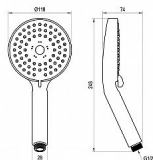

RAVAK ruční sprcha FLAT M 118 mm, 3 polohy

» Koupelna » Vodovodní baterie » Sprchové příslušenství » Ruční sprchy

Popis

průměr: 118 mm barevné provedení: CR: chrome - chrom lesklý systém čištění trysek: EasyClean - pro odstranění vodního kamene funkce proudu vody: Rain, Jet, Soft vhodná: ke sprchovým, vanovým, podomítkovým a k termostatické baterii Ravak Sprchová růžice Flat M disponuje 3 funkcemi proudu. Režim proudu Rain připomíná letní déšť a působí na zklidnění pokožky. Pomocí funkce Jet dosáhnete silného proudu ze středu růžice, který intenzivně prokrví pokožku. Vhodný je i pro čištění méně dostupných míst v koupelně. Třetí funkce Soft nabízí jemný uklidňující proud vody pro příjemnou relaxaci. Na vnější čištění doporučujeme používat přípravek Ravak Cleaner Chrome. Sprchovou růžici lze spárovat se sprchovými hadicemi a držáky a tyčemi Ravak, ale i s běžně dostupným příslušenstvím.

Objednací kód	RVK953/00
Malé balení	5,00
Výrobce	RAVAK
EAN	8595096870023
Jednotka	ks
Velké balení	1,00

Ruční sprcha Flat s 3 funkcemi proudu vody. V chromovém provedení.

Prodejna Masná:	8,0 ks
Prodejna Slovinská:	4,0 ks

Výrobce	RAVAK
Barva	Chrom lesklý
Materiál	Kov
Průtok [l/min]	16/18/18