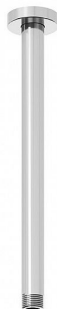

# RAVAK stropní ramínko pro hlavovou sprchu, 300 mm

» Koupelna » Vodovodní baterie » Sprchové příslušenství » Sprchová ramínka

## Popis

délka: 30 cm materiál: mosaz barevné provedení: CR: chrome - chrom lesklý obsahuje: mosazné kolínko pro uchycení do zdi určené: ke kompletaci s hlavovou sprchou Na vnější čištění doporučujeme používat přípravek Ravak Cleaner Chrome.

Objednací kód	RVK704/00
Malé balení	1,00
Výrobce	<a href="#">RAVAK</a>
EAN	8592626004903
Jednotka	ks
Kód výrobce	X07P179

Výtokové ramínko stropní pro hlavovou sprchu, 30 cm. V chromovém provedení.

Prodejna Masná:	Není skladem
Prodejna Slovinská:	Není skladem

Výrobce	RAVAK
Barva	Chrom lesklý
Materiál	Kov