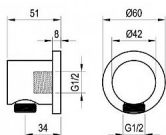

RAVAK Vývod sprchy kulatý, chrom

» Koupelna » Vodovodní baterie » Sprchové příslušenství » Stěnové vývody

Popis

materiál: mosaz barevné provedení: CR: chrome - chrom lesklý vhodný ke spárování: s běžně dostupným příslušenství (sprchové hadice a ruční sprchy) určený: ke všem podomítkovým bateriím Ravak Na vnější čištění doporučujeme používat přípravek Ravak Cleaner Chrome.

Objednací kód	RVK701/00
Malé balení	1,00
Výrobce	RAVAK
EAN	8595096869973
Jednotka	ks
Velké balení	1,00
Kód výrobce	X07P004

Podomítkový vývod sprchy. V chromovém provedení.

Cena bez DPH	695,45 Kč
Cena s DPH	841,49 Kč