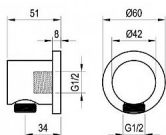

RAVAK Vývod sprchy kulatý, chrom

» Koupelna » Vodovodní baterie » Sprchové příslušenství » Stěnové vývody

Popis

materiál: mosaz barevné provedení: CR: chrome - chrom lesklý vhodný ke spárování: s běžně dostupným příslušenství (sprchové hadice a ruční sprchy) určený: ke všem podomítkovým bateriím Ravak Na vnější čištění doporučujeme používat přípravek Ravak Cleaner Chrome.

Objednací kód	RVK701/00
Malé balení	1,00
Výrobce	RAVAK
EAN	8595096869973
Jednotka	ks
Velké balení	1,00
Kód výrobce	X07P004

Podomítkový vývod sprchy. V chromovém provedení.

Prodejna Masná:
Prodejna Slovinská: