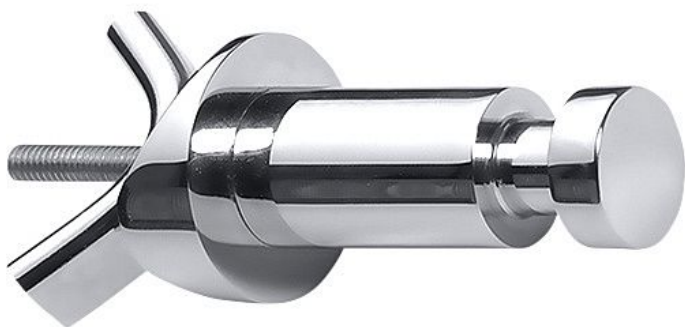

RAWELL Háček na otopné těleso lesk

» Koupelna » Koupelnové doplňky » Háčky a věšáčky

Objednací kód	BEM104506122
Malé balení	1,00
Výrobce	BEMETA DESIGN
EAN	8592207009471
Jednotka	ks
Kód výrobce	104506122

Prodejna Masná:	Není skladem
Prodejna Slovinská:	Není skladem

Další informace

Rozměr - délka	8,0 cm
Rozměr - šířka	3,2 cm
Rozměr - výška	3,2 cm

Výrobce	BEMETA DESIGN
Barva	Stříbrná
Povrchová úprava	Pochromováno
Série	RAWELL
Materiál	Mosaz