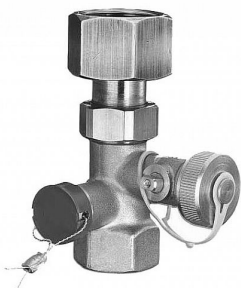

REFLEX MK 1" kulový kohout pro expanzní nádoby se zajištěním

» Topení a ohřev vody » Expanzní nádoby » Náhradní díly a příslušenství

Popis

Uzavírací armatura, speciálně zkonstruovaná pro expanzní nádoby. Tyto armatury slouží ke snadnému provádění pravidelných kontrol expanzních nádob bez vypuštění vody ze systému. Zároveň je jejich použitím minimalizováno riziko odstavení expanzní nádoby od systému při provozování laikem, které hrozí, pokud by byly instalovány běžné kulové kohouty.