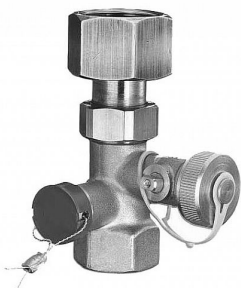

# REFLEX MK 3/4" kulový kohout pro expanzní nádoby se zajištěním

» Topení a ohřev vody » Expanzní nádoby » Náhradní díly a příslušenství

## Popis

Uzavírací armatura, speciálně zkonstruovaná pro expanzní nádoby. Tyto armatury slouží ke snadnému provádění pravidelných kontrol expanzních nádob bez vypuštění vody ze systému. Zároveň je jejich použitím minimalizováno riziko odstavení expanzní nádoby od systému při provozování laikem, které hrozí, pokud by byly instalovány běžné kulové kohouty.