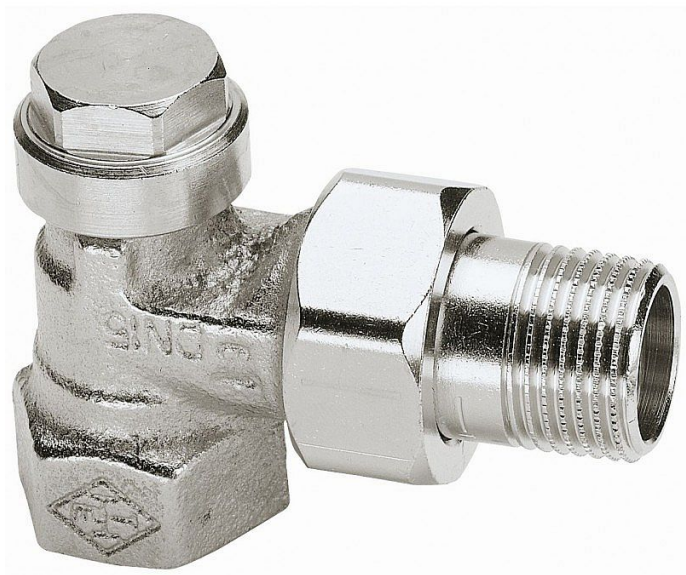

Regulux šroubení EARE 3/8 rohové

» Armatury » Topenářské armatury » Radiátorové šroubení

Popis

Regulux je regulační uzavíratelné šroubení s paměti nastavení vhodné pro teplovodní soustavy s nuceným oběhem. Uzavírací funkce s vypouštěním umožňuje uzavřít a vypustit otopné těleso za provozu soustavy a provést jeho demontáž. Uzavírání neovlivňuje nastavení, hydronické vyvážení soustavy je zachováno i o opětovném napuštění a uvedení otopného tělesa do provozu.