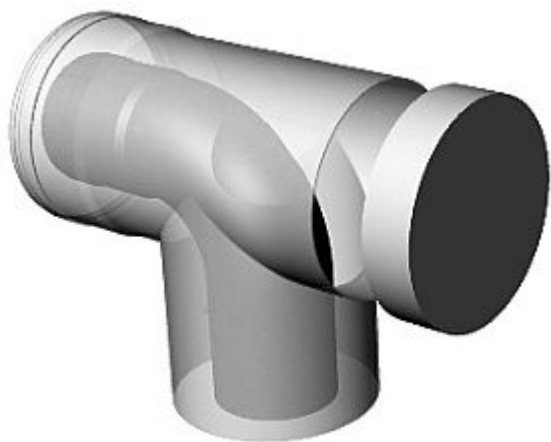

# RICOM GAS revizní koleno 90° 60/100, plast/ocel

» Topení a ohřev vody » Odkouření » Koncentrický systém

Objednací kód	RGPP60/100RB
Malé balení	1,00
Výrobce	<a href="#">RICOM gas</a>
Jednotka	ks

Prodejna Masná:	16,0 ks
Prodejna Slovinská:	1,0 ks

## Popis

Materiál: PP/LP \*\* Systém: Koncentrický Průměr: 60/100

Výrobce	RICOM gas
---------	-----------