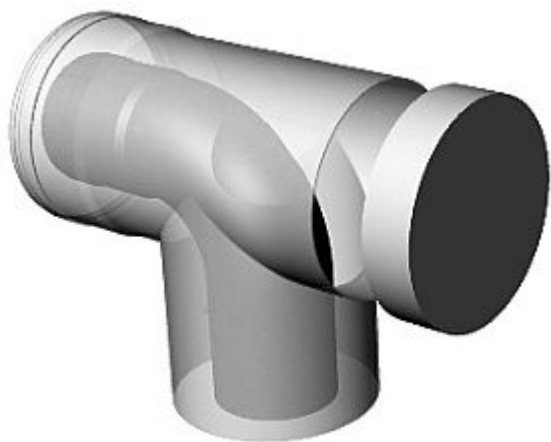

RICOM GAS revizní koleno 90° 60/100, plast/ocel

» Topení a ohřev vody » Odkouření » Koncentrický systém

Popis

Materiál: PP/LP ** Systém: Koncentrický Průměr:
60/100

Objednací kód	RGPP60/100RB
Malé balení	1,00
Výrobce	RICOM gas
Jednotka	ks