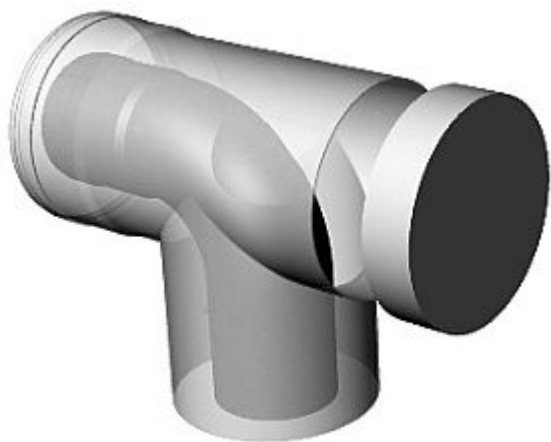

RICOM GAS revizní koleno 90° 80/125, plast/ocel

» Topení a ohřev vody » Odkouření » Koncentrický systém

Popis

Materiál: PP/LP ** Systém: Koncentrický Průměr:
80/125

Objednací kód	RGPP80/125RB
Malé balení	1,00
Výrobce	RICOM gas
Jednotka	ks