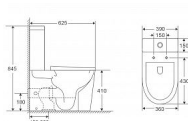

ROBUSTO TORNADO wc kombi + FLAT sedátko soft-close, 62,5x39x84,5 cm

» Koupelna » Umyvadla, toalety, výlevky » WC mísy » Kombi WC mísy

Objednací kód	HOPOLKLT2149AUQ1
Malé balení	12,00
Výrobce	Hopa
Jednotka	ks

Prodejna Masná:	11,0 ks
Prodejna Slovinská:	1,0 ks

Popis

Tento systém představuje jedinečnou konstrukci, bezokružové WC, bez límce a čistí celý vnitřní prostor s dosud nevídanou důkladností. Voda pod tlakem proniká vířivým pohybem do každého záhybu mísy. WC klozet je vytvořen pro maximální čistotu vaší toalety. Přednosti WC kombi ROBUSTO TORNADO praktický oválný design bílá keramická mísa Universální zadní /spodní odpad komfortní FLAT duroplastové sedátko se systémem SOFT-close měkký dopad účinnější, tišší a úspornější splachování možnost dokoupit tlačítko v černé nebo bílé barvě možnost dokoupit krytky pantů sedátka v bílé nebo černé barvě WC ROBUSTO je dodáván: včetně FLAT sedátka se systémem SOFT-CLOSE, s tichým dovíráním s nádržkou a systémem (spodní napouštění) montážní sada