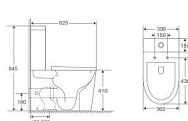

# ROBUSTO TORNADO wc kombi + FLAT sedátko soft-close, 62,5x39x84,5 cm

» Koupelna » Umyvadla, toalety, výlevky » WC mísy » Kombi WC mísy

Objednací kód	HOPOLKLT2149AUQ1
Malé balení	12,00
Výrobce	<a href="#">Hopa</a>
Jednotka	ks