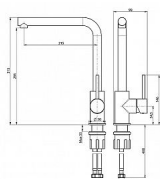

RONA stojánková dřezová baterie, výška 315 mm, černá mat

» Koupelna » Vodovodní baterie » Dřezové baterie » Stojánkové

Popis

Šířka: 99 mm Výška: 315 mm Barva: Černá mat
Materiál: Mosaz Tvar: Kruhové Instalace: Stojánková
Druh ovládní: Páka Průměr kartuše: 35 mm Výška
výtoku: 284 mm

Objednací kód	SAPJK125B
Malé balení	1,00
Výrobce	SAPHO
EAN	8590913995392
Jednotka	ks
Kód výrobce	JK125B

Prodejna Masná: Není skladem
Prodejna Slovinská: Není skladem

Další informace

Hmotnost [kg]	1,7 kg
Ovládní baterie	1
Výrobce	SAPHO
Barva	Černá