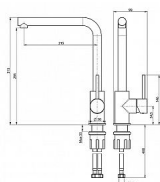

RONA stojánková dřezová baterie, výška 315 mm, černá mat

» Koupelna » Vodovodní baterie » Dřezové baterie » Stojánkové

Popis

Šířka: 99 mm Výška: 315 mm Barva: Černá mat
Materiál: Mosaz Tvar: Kruhové Instalace: Stojánková
Druh ovládání: Páka Průměr kartuše: 35 mm Výška
výtoku: 284 mm

Další informace

Hmotnost [kg]	1,7 kg
Rozměr - délka	24,0 cm
Rozměr - šířka	42,0 cm
Rozměr - výška	8,0 cm

Ovládání baterie	Páka
Výrobce	SAPHO
Barva	Černá