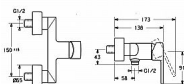

## Popis

Sprchová baterie disponuje keramickou kartuší 35 mm. Lze využít funkci pro nastavení maximální teploty a průtoku vody a nastavitelný omezovač teploty vody. Baterie je zabezpečena proti zpětnému toku při použití v domácnosti dle DIN EN 1717. Tělo je kovové s chromovou povrchovou úpravou. Průtok vody baterie Hansa Ronda dosahuje 21 l/min při tlaku 3 bary. Nástěnná sprchová baterie Ronda pákové ovládání délka výtoku 58 mm rozteč připojení 150 mm keramická kartuše 35 mm, s nastavením maximální teploty a průtoku vody etážky, krycí rozety, tlumiče připojení sprchy G 1/2 povrchová úprava chrom průtok při tlaku 3 bary 21 l/min zpětné klapky funkce pro nastavení maximální teploty a průtoku vody nastavitelný omezovač teploty vody (součástí dodávky, možnost dodatečné instalace) zabezpečeno proti zpětnému toku při použití v domácnosti dle DIN EN 1717 sprchové příslušenství je třeba objednat samostatně

Objednací kód	HNS03670173
Malé balení	1,00
Výrobce	<a href="#">Hansa</a>
Jednotka	ks

Cena bez DPH	8 274,75 Kč
Cena s DPH	10 012,45 Kč

Prodejna Masná:	Není skladem
Prodejna Slovinská:	Není skladem

Ovládání baterie	Páka
Výrobce	Hansa
Barva	Chrom
Série	HansaRONDA
Instalace	Nástěnná 150 mm