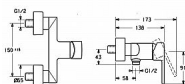

RONDA sprchová nástěnná baterie

» Koupelna » Vodovodní baterie » Sprchové baterie » Nástěnné

Popis

Sprchová baterie disponuje keramickou kartuší 35 mm. Lze využít funkci pro nastavení maximální teploty a průtoku vody a nastavitelný omezovač teploty vody. Baterie je zabezpečena proti zpětnému toku při použití v domácnosti dle DIN EN 1717. Tělo je kovové s chromovou povrchovou úpravou. Průtok vody baterie Hansa Ronda dosahuje 21 l/min při tlaku 3 bary. Nástěnná sprchová baterie Ronda pákové ovládání délka výtoku 58 mm rozteč připojení 150 mm keramická kartuše 35 mm, s nastavením maximální teploty a průtoku vody etážky, krycí rozety, tlumiče připojení sprchy G 1/2 povrchová úprava chrom průtok při tlaku 3 bary 21 l/min zpětné klapky funkce pro nastavení maximální teploty a průtoku vody nastavitelný omezovač teploty vody (součástí dodávky, možnost dodatečné instalace) zabezpečeno proti zpětnému toku při použití v domácnosti dle DIN EN 1717 sprchové příslušenství je třeba objednat samostatně