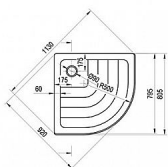

RONDA vanička 80 EX obkládací

» Koupelna » Vany, vaničky, žlaby » Vaničky » Čtvrtkruhové vaničky » Akrylátové

Popis

rozměry: 80x80 cm materiál: ABS/PMMA - sendvič akrylátu a ABS vyztužení: polyuretanová pěna se skelným vláknem způsob montáže: samonosná k obložení - čelní plochu lze obložit keramickým obkladem hloubka vaničky: 9 cm montážní výška: typ EX: 18,5 cm průměr sifonu: 9 cm doplňky k dokoupení: vaničkový sifon, nožičky (podpora), příslušenství k montáži Vanička Ronda je vhodná pro sprchové kouty SKCP4, BLCP4, BLSCP4, PSKK3, NSKK3, CSKK4, SMSKK4.

Objednací kód	RONDA80EX
Malé balení	1,00
Výrobce	RAVAK
EAN	8595096824378
Jednotka	ks
Velké balení	1,00

Čtvrtkruhová samonosná sprchová vanička Ronda EX bez panelu je určena pro obložení. Vyrobená z akrylátu v bílé barvě a s ochrannou vrstvou AntiBac®.

Prodejna Masná:	Není skladem
Prodejna Slovinská:	Není skladem

Další informace

Hmotnost [kg]	5,2 kg
Rozměr - délka	80,5 cm
Rozměr - šířka	80,5 cm
Rozměr - výška	18,5 cm
Výrobce	RAVAK
Barva	Bílá
Série	Kaskada
Materiál	Litý akrylát