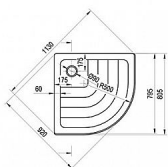

RONDA vanička 80 EX obkládací

» Koupelna » Vany, vaničky, žlaby » Vaničky » Čtvrtkruhové vaničky » Akrylátové

Popis

rozměry: 80x80 cm materiál: ABS/PMMA - sendvič akrylátu a ABS vyztužení: polyuretanová pěna se skelným vláknem způsob montáže: samonosná k obložení - čelní plochu lze obložit keramickým obkladem hloubka vaničky: 9 cm montážní výška: typ EX: 18,5 cm průměr sifonu: 9 cm doplňky k dokoupení: vaničkový sifon, nožičky (podpora), příslušenství k montáži Vanička Ronda je vhodná pro sprchové kouty SKCP4, BLCP4, BLSCP4, PSKK3, NSKK3, CSKK4, SMSKK4.

Objednací kód	RONDA80EX
Malé balení	1,00
Výrobce	RAVAK
EAN	8595096824378
Jednotka	ks
Velké balení	1,00

Čtvrtkruhová samonosná sprchová vanička Ronda EX bez panelu je určena pro obložení. Vyrobená z akrylátu v bílé barvě a s ochrannou vrstvou AntiBac®.

Prodejna Masná: Není skladem
Prodejna Slovinská: Není skladem

Další informace

Hmotnost [kg]	5,2 kg
Rozměr - délka	80,5 cm
Rozměr - šířka	80,5 cm
Rozměr - výška	18,5 cm
Výrobce	RAVAK
Barva	Bílá
Série	Kaskada
Materiál	Litý akrylát