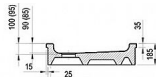

RONDA vanička 80 EX obkládací

» Koupelna » Vany, vaničky, žlaby » Vaničky » Čtvrtkruhové vaničky » Akrylátové

Popis

rozměry: 80x80 cm materiál: ABS/PMMA - sendvič akrylátu a ABS vyztužení: polyuretanová pěna se skelným vláknem způsob montáže: samonosná k obložení - čelní plochu lze obložit keramickým obkladem hloubka vaničky: 9 cm montážní výška: typ EX: 18,5 cm průměr sifonu: 9 cm doplňky k dokoupení: vaničkový sifon, nožičky (podpora), příslušenství k montáži Vanička Ronda je vhodná pro sprchové kouty SKCP4, BLCP4, BLSCP4, PSKK3, NSKK3, CSKK4, SMSKK4.

Objednací kód	RONDA80EX
Malé balení	1,00
Výrobce	RAVAK
EAN	8595096824378
Jednotka	ks
Velké balení	1,00

Čtvrtkruhová samonosná sprchová vanička Ronda EX bez panelu je určena pro obložení. Vyrobená z akrylátu v bílé barvě a s ochrannou vrstvou AntiBac®.

Prodejna Masná: Není skladem
Prodejna Slovinská: Není skladem

Další informace

Hmotnost [kg]	5,2 kg
Rozměr - délka	80,5 cm
Rozměr - šířka	80,5 cm
Rozměr - výška	18,5 cm
Výrobce	RAVAK
Barva	Bílá
Série	Kaskada
Materiál	Litý akrylát