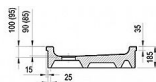

RONDA vanička 80 EX obkládací

» Koupelna » Vany, vaničky, žlaby » Vaničky » Čtvrtkruhové vaničky » Akrylátové

Popis

rozměry: 80x80 cm materiál: ABS/PMMA - sendvič akrylátu a ABS vyztužení: polyuretanová pěna se skelným vláknem způsob montáže: samonosná k obložení - čelní plochu lze obložit keramickým obkladem hloubka vaničky: 9 cm montážní výška: typ EX: 18,5 cm průměr sifonu: 9 cm doplňky k dokoupení: vaničkový sifon, nožičky (podpora), příslušenství k montáži Vanička Ronda je vhodná pro sprchové kouty SKCP4, BLCP4, BLSCP4, PSKK3, NSKK3, CSKK4, SMSKK4.

Objednací kód	RONDA80EX
Malé balení	1,00
Výrobce	RAVAK
EAN	8595096824378
Jednotka	ks
Velké balení	1,00

Čtvrtkruhová samonosná sprchová vanička Ronda EX bez panelu je určena pro obložení. Vyrobená z akrylátu v bílé barvě a s ochrannou vrstvou AntiBac®.

Prodejna Masná:	Není skladem
Prodejna Slovinská:	Není skladem

Další informace

Hmotnost [kg]	5,2 kg
Rozměr - délka	80,5 cm
Rozměr - šířka	80,5 cm
Rozměr - výška	18,5 cm
Výrobce	RAVAK
Barva	Bílá
Série	Kaskada
Materiál	Litý akrylát