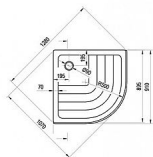

RONDA vanička 90 EX obkládací

» Koupelna » Vany, vaničky, žlaby » Vaničky » Čtvrtkruhové vaničky » Akrylátové

Popis

rozměry: 90x90 cm materiál: ABS/PMMA - sendvič akrylátu a ABS vyztužení: polyuretanová pěna se skelným vláknem způsob montáže: samonosná k obložení - čelní plochu lze obložit keramickým obkladem hloubka vaničky: 9 cm montážní výška: 18,5 cm průměr sifonu: 9 cm doplňky k dokoupení: vaničkový sifon, nožičky (podpora), příslušenství k montáži Vanička Ronda je vhodná pro sprchové kouty SKCP4, BLCP4, BLSCP4, PSKK3, NSKK3, CSKK4, SMSKK4.

Objednací kód	RONDA90EX
Malé balení	1,00
Výrobce	RAVAK
EAN	8595096824392
Jednotka	ks
Velké balení	1,00

Čtvrtkruhová samonosná sprchová vanička Ronda EX bez panelu je určena pro obložení. Vyrobená z akrylátu v bílé barvě a s ochrannou vrstvou AntiBac®.

Prodejna Masná:	Není skladem
Prodejna Slovinská:	Není skladem

Další informace

Hmotnost [kg]	7,1 kg
Rozměr - délka	91,0 cm
Rozměr - šířka	91,0 cm
Rozměr - výška	18,5 cm
Výrobce	RAVAK
Barva	Bílá
Série	Kaskada
Materiál	Litý akrylát