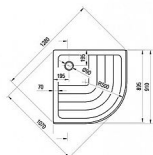

RONDA vanička 90 EX obkládací

» Koupelna » Vany, vaničky, žlaby » Vaničky » Čtvrtkruhové vaničky » Akrylátové

Popis

rozměry: 90x90 cm materiál: ABS/PMMA - sendvič akrylátu a ABS vyztužení: polyuretanová pěna se skelným vláknem způsob montáže: samonosná k obložení - čelní plochu lze obložit keramickým obkladem hloubka vaničky: 9 cm montážní výška: 18,5 cm průměr sifonu: 9 cm doplňky k dokoupení: vaničkový sifon, nožičky (podpora), příslušenství k montáži Vanička Ronda je vhodná pro sprchové kouty SKCP4, BLCP4, BLSCP4, PSKK3, NSKK3, CSKK4, SMSKK4.

Objednací kód	RONDA90EX
Malé balení	1,00
Výrobce	RAVAK
EAN	8595096824392
Jednotka	ks
Velké balení	1,00

Čtvrtkruhová samonosná sprchová vanička Ronda EX bez panelu je určena pro obložení. Vyrobená z akrylátu v bílé barvě a s ochrannou vrstvou AntiBac®.

Prodejna Masná:	Není skladem
Prodejna Slovinská:	Není skladem

Další informace

Hmotnost [kg]	7,1 kg
Rozměr - délka	91,0 cm
Rozměr - šířka	91,0 cm
Rozměr - výška	18,5 cm
Výrobce	RAVAK
Barva	Bílá
Série	Kaskada
Materiál	Litý akrylát