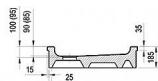

RONDA vanička 90 EX obkládací

» Koupelna » Vany, vaničky, žlaby » Vaničky » Čtvrtkruhové vaničky » Akrylátové

Popis

rozměry: 90x90 cm materiál: ABS/PMMA - sendvič akrylátu a ABS vyztužení: polyuretanová pěna se skelným vláknem způsob montáže: samonosná k obložení - čelní plochu lze obložit keramickým obkladem hloubka vaničky: 9 cm montážní výška: 18,5 cm průměr sifonu: 9 cm doplňky k dokoupení: vaničkový sifon, nožičky (podpora), příslušenství k montáži Vanička Ronda je vhodná pro sprchové kouty SKCP4, BLCP4, BLSCP4, PSKK3, NSKK3, CSKK4, SMSKK4.

Objednací kód	RONDA90EX
Malé balení	1,00
Výrobce	RAVAK
EAN	8595096824392
Jednotka	ks
Velké balení	1,00

Čtvrtkruhová samonosná sprchová vanička Ronda EX bez panelu je určena pro obložení. Vyrobená z akrylátu v bílé barvě a s ochrannou vrstvou AntiBac®.

Prodejna Masná:	Není skladem
Prodejna Slovinská:	Není skladem

Další informace

Hmotnost [kg]	7,1 kg
Rozměr - délka	91,0 cm
Rozměr - šířka	91,0 cm
Rozměr - výška	18,5 cm
Výrobce	RAVAK
Barva	Bílá
Série	Kaskada
Materiál	Litý akrylát