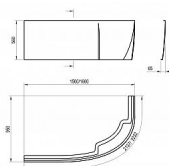

ROSA 95 panel A, 160 cm, pravý

» Koupelna » Vany, vaničky, žlaby » Vany » Příslušenství k vanám » Krycí panely

Popis

v rozměru: 2232 x 560 mm materiál: akrylát barevné provedení: bílá varianta: pravá (P) Krycí panel A Rosa 95 160 pravý slouží k obložení asymetrické vany Rosa 95 shodného rozměru a varianty. K přichycení akrylátového panelu je zapotřebí přikoupit panelkit Rosa univerzální.

Objednací kód	ROSA95PANEL160R
Malé balení	1,00
Výrobce	RAVAK
EAN	8595096881692
Jednotka	ks
Kód výrobce	CZ58100A00

Akrylátový panel pro vanu Rosa 95 s délkou 160 cm. V bílém provedení. Pravá varianta.

Prodejna Masná:	Není skladem
Prodejna Slovinská:	Není skladem

Další informace

Hmotnost [kg]	6,1 kg
Výrobce	RAVAK
Barva	Bílá
Série	Rosa 95
Materiál	PMMA/ABS