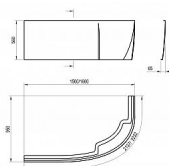

# ROSA 95 panel A, 160 cm, pravý

» Koupelna » Vany, vaničky, žlaby » Vany » Příslušenství k vanám » Krycí panely

## Popis

v rozměru: 2232 x 560 mm materiál: akrylát barevné provedení: bílá varianta: pravá (P) Krycí panel A Rosa 95 160 pravý slouží k obložení asymetrické vany Rosa 95 shodného rozměru a varianty. K přichycení akrylátového panelu je zapotřebí přikoupit panelkit Rosa univerzální.

Objednací kód	ROSA95PANEL160R
Malé balení	1,00
Výrobce	<a href="#">RAVAK</a>
EAN	8595096881692
Jednotka	ks
Kód výrobce	CZ58100A00

Akrylátový panel pro vanu Rosa 95 s délkou 160 cm. V bílém provedení. Pravá varianta.