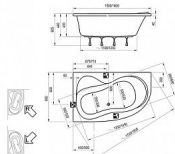

ROSA 95 vana asymetrická 150x95, levá

» Koupelna » Vany » Asymetrické vany

Technický náčrt

Popis

rozměry: 150 x 95 cm materiál: litý akrylát varianta vyztužení: LA - sklolaminát objem: 175 l provedení: levé (L) vanová zástěna: CVSK1, VSK2 doplňky k dokoupení: podpora, čelní panel, vanový odtokový komplet, vanová stojánková baterie "vodopád" RS 025 Vanu Rosa 95 lze doplnit vanovou zástěnou VSK2 nebo CVSK1. Jako doplňky doporučujeme čelní panel, vanový odtokový komplet. Vana je vyztužena sklolaminátem (LA). Na vanu navazuje koncept výrobků pro celou koupelnu, který zahrnuje umyvadlo, nábytek, zrcadlo a baterie.

Objednací kód	ROSA9515095L
Malé balení	1,00
Výrobce	RAVAK
EAN	8595096881418
Jednotka	ks
Velké balení	1,00

Rosa 95 je malá vana pro velké radosti. Vejde se do rohu menší koupelny. Takže si můžete kdykoliv dopřát příjemnou koupel nebo rychlou sprchu. Prostě cokoliv, na co máte zrovna chuť. Levá varianta.

Cena bez DPH	6 877,27 Kč
Cena s DPH	8 321,50 Kč

Prodejna Masná:	Není skladem
Prodejna Slovinská:	Není skladem

Další informace

Hmotnost [kg]	24,0 kg
Rozměr - délka	95,0 cm
Rozměr - šířka	150,0 cm
Rozměr - výška	44,0 cm
Výrobce	RAVAK
Barva	Bílá
Materiál	Litý akrylát