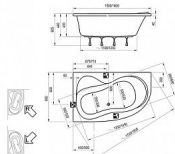

ROSA 95 vana asymetrická 150x95, levá

» Koupelna » Vany, vaničky, žlaby » Vany » Asymetrické vany

Technický náčrt

Popis

rozměry: 150 x 95 cm materiál: litý akrylát varianta vyztužení: LA - sklolaminát objem: 175 l provedení: levé (L) vanová zástěna: CVSK1, VSK2 doplňky k dokoupení: podpora, čelní panel, vanový odtokový komplet, vanová stojánková baterie "vodopád" RS 025 Vanu Rosa 95 lze doplnit vanovou zástěnou VSK2 nebo CVSK1. Jako doplňky doporučujeme čelní panel, vanový odtokový komplet. Vana je vyztužena sklolaminátem (LA). Na vanu navazuje koncept výrobků pro celou koupelnu, který zahrnuje umyvadlo, nábytek, zrcadlo a baterie.

Objednací kód	ROSA9515095L
Malé balení	1,00
Výrobce	RAVAK
EAN	8595096881418
Jednotka	ks
Velké balení	1,00

Rosa 95 je malá vana pro velké radosti. Vejde se do rohu menší koupelny. Takže si můžete kdykoliv dopřát příjemnou koupel nebo rychlou sprchu. Prostě cokoliv, na co máte zrovna chuť. Levá varianta.

Prodejna Masná:	Není skladem
Prodejna Slovinská:	Není skladem

Další informace

Hmotnost [kg]	24,0 kg
Rozměr - délka	95,0 cm
Rozměr - šířka	150,0 cm
Rozměr - výška	44,0 cm
Výrobce	RAVAK
Barva	Bílá
Materiál	Litý akrylát