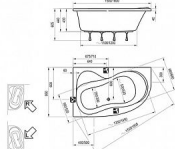

ROSA 95 vana asymetrická 150x95, pravá

» Koupelna » Vany, vaničky, žlaby » Vany » Asymetrické vany

Technický náčres

Popis

rozměry: 150 x 95 cm materiál: litý akrylát varianta vyztužení: LA - sklolaminát objem: 175 l provedení: pravé (P) vanová zástěna: CVSK1, VSK2 doplňky k dokoupení: podpora, čelní panel, vanový odtokový komplet, vanová stojánková baterie "vodopád" RS 025 Vanu Rosa 95 lze doplnit vanovou zástěnou VSK2 nebo CVSK1. Jako doplňky doporučujeme čelní panel, vanový odtokový komplet. Vana je vyztužena sklolaminátem (LA). Na vanu navazuje koncept výrobků pro celou koupelnu, který zahrnuje umyvadlo, nábytek, zrcadlo a baterie.

Objednací kód	ROSA9515095P
Malé balení	1,00
Výrobce	RAVAK
EAN	8595096881425
Jednotka	ks
Velké balení	1,00

Rosa 95 je malá vana pro velké radosti. Vejde se do rohu menší koupelny. Takže si můžete kdykoliv dopřát příjemnou koupel nebo rychlou sprchu. Prostě cokoliv, na co máte zrovna chuť. Pravá varianta.

Prodejna Masná: Není skladem
Prodejna Slovinská: Není skladem

Další informace

Hmotnost [kg]	24,0 kg
Rozměr - délka	95,0 cm
Rozměr - šířka	150,0 cm
Rozměr - výška	44,0 cm
Výrobce	RAVAK
Barva	Bílá
Materiál	Litý akrylát