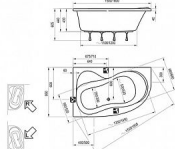

# ROSA 95 vana asymetrická 150x95, pravá

» Koupelna » Vany, vaničky, žlaby » Vany » Asymetrické vany

Technický náčrt

## Popis

rozměry: 150 x 95 cm materiál: litý akrylát varianta vyztužení: LA - sklolaminát objem: 175 l provedení: pravé (P) vanová zástěna: CVSK1, VSK2 doplňky k dokoupení: podpora, čelní panel, vanový odtokový komplet, vanová stojánková baterie "vodopád" RS 025 Vanu Rosa 95 lze doplnit vanovou zástěnou VSK2 nebo CVSK1. Jako doplňky doporučujeme čelní panel, vanový odtokový komplet. Vana je vyztužena sklolaminátem (LA). Na vanu navazuje koncept výrobků pro celou koupelnu, který zahrnuje umyvadlo, nábytek, zrcadlo a baterie.

Rosa 95 je malá vana pro velké radosti. Vejde se do rohu menší koupelny. Takže si můžete kdykoliv dopřát příjemnou koupel nebo rychlou sprchu. Prostě cokoliv, na co máte zrovna chuť. Pravá varianta.

Prodejna Masná: Není skladem  
Prodejna Slovinská: Není skladem

## Další informace

|                |              |
|----------------|--------------|
| Hmotnost [kg]  | 24,0 kg      |
| Rozměr - délka | 95,0 cm      |
| Rozměr - šířka | 150,0 cm     |
| Rozměr - výška | 44,0 cm      |
| Výrobce        | RAVAK        |
| Barva          | Bílá         |
| Materiál       | Litý akrylát |