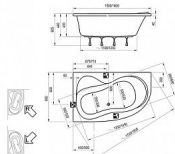

# ROSA 95 vana asymetrická 160x95, levá

» Koupelna » Vany, vaničky, žlaby » Vany » Asymetrické vany

Technický náčrt

## Popis

rozměry: 160 x 95 cm materiál: litý akrylát varianta vyztužení: LA - sklolaminát objem: 200 l provedení: levé (L) vanová zástěna: CVSK1, VSK2 doplňky k dokoupení: podpora, čelní panel, vanový odtokový komplet, vanová stojánková baterie "vodopád" RS 025 Vanu Rosa 95 lze doplnit vanovou zástěnou VSK2 nebo CVSK1. Jako doplňky doporučujeme čelní panel, vanový odtokový komplet. Vana je vyztužena sklolaminátem (LA). Na vanu navazuje koncept výrobků pro celou koupelnu, který zahrnuje umyvadlo, nábytek, zrcadlo a baterie.

Objednací kód	ROSA9516095L
Malé balení	1,00
Výrobce	<a href="#">RAVAK</a>
EAN	8595096881548
Jednotka	ks
Velké balení	1,00

Rosa 95 je malá vana pro velké radosti. Vejde se do rohu menší koupelny. Takže si můžete kdykoliv dopřát příjemnou koupel nebo rychlou sprchu. Prostě cokoliv, na co máte zrovna chuť. Levá varianta.

## Další informace

Hmotnost [kg]	26,0 kg
Rozměr - délka	95,0 cm
Rozměr - šířka	160,0 cm
Rozměr - výška	44,0 cm
Výrobce	RAVAK
Barva	Bílá
Materiál	Litý akrylát