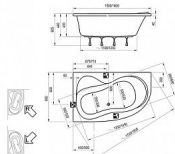

# ROSA 95 vana asymetrická 160x95, levá

» Koupelna » Vany » Asymetrické vany

Technický náčrt

## Popis

rozměry: 160 x 95 cm materiál: litý akrylát varianta vyztužení: LA - sklolaminát objem: 200 l provedení: levé (L) vanová zástěna: CVSK1, VSK2 doplňky k dokoupení: podpora, čelní panel, vanový odtokový komplet, vanová stojánková baterie "vodopád" RS 025 Vanu Rosa 95 lze doplnit vanovou zástěnou VSK2 nebo CVSK1. Jako doplňky doporučujeme čelní panel, vanový odtokový komplet. Vana je vyztužena sklolaminátem (LA). Na vanu navazuje koncept výrobků pro celou koupelnu, který zahrnuje umyvadlo, nábytek, zrcadlo a baterie.

Objednací kód	ROSA9516095L
Malé balení	1,00
Výrobce	<a href="#">RAVAK</a>
EAN	8595096881548
Jednotka	ks
Velké balení	1,00

Rosa 95 je malá vana pro velké radosti. Vejde se do rohu menší koupelny. Takže si můžete kdykoliv dopřát příjemnou koupel nebo rychlou sprchu. Prostě cokoliv, na co máte zrovna chuť. Levá varianta.

## Další informace

Hmotnost [kg]	26,0 kg
Rozměr - délka	95,0 cm
Rozměr - šířka	160,0 cm
Rozměr - výška	44,0 cm
Výrobce	RAVAK
Barva	Bílá
Materiál	Litý akrylát