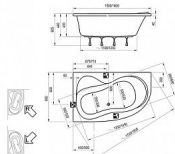

ROSA 95 vana asymetrická 160x95, levá

» Koupelna » Vany, vaničky, žlaby » Vany » Asymetrické vany

Technický náčrt

Popis

rozměry: 160 x 95 cm materiál: litý akrylát varianta vyztužení: LA - sklolaminát objem: 200 l provedení: levé (L) vanová zástěna: CVSK1, VSK2 doplňky k dokoupení: podpora, čelní panel, vanový odtokový komplet, vanová stojánková baterie "vodopád" RS 025 Vanu Rosa 95 lze doplnit vanovou zástěnou VSK2 nebo CVSK1. Jako doplňky doporučujeme čelní panel, vanový odtokový komplet. Vana je vyztužena sklolaminátem (LA). Na vanu navazuje koncept výrobků pro celou koupelnu, který zahrnuje umyvadlo, nábytek, zrcadlo a baterie.

Objednací kód	ROSA9516095L
Malé balení	1,00
Výrobce	RAVAK
EAN	8595096881548
Jednotka	ks
Velké balení	1,00

Rosa 95 je malá vana pro velké radosti. Vejde se do rohu menší koupelny. Takže si můžete kdykoliv dopřát příjemnou koupel nebo rychlou sprchu. Prostě cokoliv, na co máte zrovna chuť. Levá varianta.

Prodejna Masná:	Není skladem
Prodejna Slovinská:	Není skladem

Další informace

Hmotnost [kg]	26,0 kg
Rozměr - délka	95,0 cm
Rozměr - šířka	160,0 cm
Rozměr - výška	44,0 cm
Výrobce	RAVAK
Barva	Bílá
Materiál	Litý akrylát