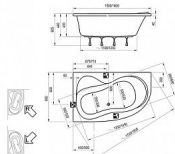

ROSA 95 vana asymetrická 160x95, levá

» Koupelna » Vany, vaničky, žlaby » Vany » Asymetrické vany

Technický náčrt

Popis

rozměry: 160 x 95 cm materiál: litý akrylát varianta vyztužení: LA - sklolaminát objem: 200 l provedení: levé (L) vanová zástěna: CVSK1, VSK2 doplňky k dokoupení: podpora, čelní panel, vanový odtokový komplet, vanová stojánková baterie "vodopád" RS 025 Vanu Rosa 95 lze doplnit vanovou zástěnou VSK2 nebo CVSK1. Jako doplňky doporučujeme čelní panel, vanový odtokový komplet. Vana je vyztužena sklolaminátem (LA). Na vanu navazuje koncept výrobků pro celou koupelnu, který zahrnuje umyvadlo, nábytek, zrcadlo a baterie.

Objednací kód	ROSA9516095L
Malé balení	1,00
Výrobce	RAVAK
EAN	8595096881548
Jednotka	ks
Velké balení	1,00

Rosa 95 je malá vana pro velké radosti. Vejde se do rohu menší koupelny. Takže si můžete kdykoliv dopřát příjemnou koupel nebo rychlou sprchu. Prostě cokoliv, na co máte zrovna chuť. Levá varianta.

Cena bez DPH	7 228,51 Kč
Cena s DPH	8 746,50 Kč

Prodejna Masná:	Není skladem
Prodejna Slovinská:	Není skladem

Další informace

Hmotnost [kg]	26,0 kg
Rozměr - délka	95,0 cm
Rozměr - šířka	160,0 cm
Rozměr - výška	44,0 cm
Výrobce	RAVAK
Barva	Bílá
Materiál	Litý akrylát