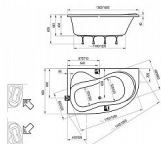

# ROSA 95 vana asymetrická 160x95, pravá

» Koupelna » Vany, vaničky, žlaby » Vany » Asymetrické vany

Technický náčrt

## Popis

rozměry: 160 x 95 cm materiál: litý akrylát varianta vyztužení: LA - sklolaminát objem: 200 l provedení: pravé (P) vanová zástěna: CVSK1, VSK2 doplňky k dokoupení: podpora, čelní panel, vanový odtokový komplet, vanová stojánková baterie "vodopád" RS 025 Vanu Rosa 95 lze doplnit vanovou zástěnou VSK2 nebo CVSK1. Jako doplňky doporučujeme čelní panel, vanový odtokový komplet. Vana je vyztužena sklolaminátem (LA). Na vanu navazuje koncept výrobků pro celou koupelnu, který zahrnuje umyvadlo, nábytek, zrcadlo a baterie.

Objednací kód	ROSA9516095P
Malé balení	1,00
Výrobce	<a href="#">RAVAK</a>
EAN	8595096881654
Jednotka	ks
Velké balení	1,00

Rosa 95 je malá vana pro velké radosti. Vejde se do rohu menší koupelny. Takže si můžete kdykoliv dopřát příjemnou koupel nebo rychlou sprchu. Prostě cokoliv, na co máte zrovna chuť. Pravá varianta.

## Další informace

Hmotnost [kg]	26,0 kg
Rozměr - délka	95,0 cm
Rozměr - šířka	160,0 cm
Rozměr - výška	44,0 cm
Výrobce	RAVAK
Barva	Bílá
Materiál	Litý akrylát