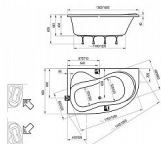

ROSA 95 vana asymetrická 160x95, pravá

» Koupelna » Vany » Asymetrické vany

Technický náčrt

Popis

rozměry: 160 x 95 cm materiál: litý akrylát varianta vyztužení: LA - sklolaminát objem: 200 l provedení: pravé (P) vanová zástěna: CVSK1, VSK2 doplňky k dokoupení: podpora, čelní panel, vanový odtokový komplet, vanová stojánková baterie "vodopád" RS 025 Vanu Rosa 95 lze doplnit vanovou zástěnou VSK2 nebo CVSK1. Jako doplňky doporučujeme čelní panel, vanový odtokový komplet. Vana je vyztužena sklolaminátem (LA). Na vanu navazuje koncept výrobků pro celou koupelnu, který zahrnuje umyvadlo, nábytek, zrcadlo a baterie.

| | |
|---------------|-----------------------|
| Objednací kód | ROSA9516095P |
| Malé balení | 1,00 |
| Výrobce | RAVAK |
| EAN | 8595096881654 |
| Jednotka | ks |
| Velké balení | 1,00 |

Rosa 95 je malá vana pro velké radosti. Vejde se do rohu menší koupelny. Takže si můžete kdykoliv dopřát příjemnou koupel nebo rychlou sprchu. Prostě cokoliv, na co máte zrovna chuť. Pravá varianta.

Další informace

| | |
|----------------|--------------|
| Hmotnost [kg] | 26,0 kg |
| Rozměr - délka | 95,0 cm |
| Rozměr - šířka | 160,0 cm |
| Rozměr - výška | 44,0 cm |
| Výrobce | RAVAK |
| Barva | Bílá |
| Materiál | Litý akrylát |