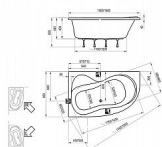

ROSA 95 vana asymetrická 160x95, pravá

» Koupelna » Vany » Asymetrické vany

Technický náčrt

Popis

rozměry: 160 x 95 cm materiál: litý akrylát varianta vyztužení: LA - sklolaminát objem: 200 l provedení: pravé (P) vanová zástěna: CVSK1, VSK2 doplňky k dokoupení: podpora, čelní panel, vanový odtokový komplet, vanová stojánková baterie "vodopád" RS 025 Vanu Rosa 95 lze doplnit vanovou zástěnou VSK2 nebo CVSK1. Jako doplňky doporučujeme čelní panel, vanový odtokový komplet. Vana je vyztužena sklolaminátem (LA). Na vanu navazuje koncept výrobků pro celou koupelnu, který zahrnuje umyvadlo, nábytek, zrcadlo a baterie.

Objednací kód	ROSA9516095P
Malé balení	1,00
Výrobce	RAVAK
EAN	8595096881654
Jednotka	ks
Velké balení	1,00

Rosa 95 je malá vana pro velké radosti. Vejde se do rohu menší koupelny. Takže si můžete kdykoliv dopřát příjemnou koupel nebo rychlou sprchu. Prostě cokoliv, na co máte zrovna chuť. Pravá varianta.

Cena bez DPH	7 228,51 Kč
Cena s DPH	8 746,50 Kč

Prodejna Masná:	Není skladem
Prodejna Slovinská:	Není skladem

Další informace

Hmotnost [kg]	26,0 kg
Rozměr - délka	95,0 cm
Rozměr - šířka	160,0 cm
Rozměr - výška	44,0 cm
Výrobce	RAVAK
Barva	Bílá
Materiál	Litý akrylát