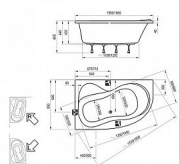

ROSA 95 vana asymetrická

» Koupelna » Vany, vaničky, žlaby » Vany » Asymetrické vany

Technický náčrt

Popis

rozměry: 160 x 95 cm materiál: litý akrylát varianta vyztužení: LA - sklolaminát objem: 200 l provedení: levé (L) vanová zástěna: CVSK1, VSK2 doplňky k dokoupení: podpora, čelní panel, vanový odtokový komplet, vanová stojánková baterie "vodopád" RS 025 Vanu Rosa 95 lze doplnit vanovou zástěnou VSK2 nebo CVSK1. Jako doplňky doporučujeme čelní panel, vanový odtokový komplet. Vana je vyztužena sklolaminátem (LA). Na vanu navazuje koncept výrobků pro celou koupelnu, který zahrnuje umyvadlo, nábytek, zrcadlo a baterie.

Objednací kód	ROSA95VANA
Malé balení	1,00
Výrobce	RAVAK
Jednotka	ks
Velké balení	1,00

Rosa 95 je malá vana pro velké radosti. Vejde se do rohu menší koupelny. Takže si můžete kdykoliv dopřát příjemnou koupel nebo rychlou sprchu. Prostě cokoliv, na co máte zrovna chuť. Levá varianta.