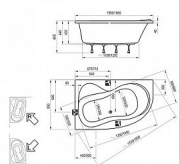

ROSA 95 vana asymetrická

» Koupelna » Vany » Asymetrické vany

Technický náčrt

Popis

rozměry: 160 x 95 cm materiál: litý akrylát varianta vyztužení: LA - sklolaminát objem: 200 l provedení: levé (L) vanová zástěna: CVSK1, VSK2 doplňky k dokoupení: podpora, čelní panel, vanový odtokový komplet, vanová stojánková baterie "vodopád" RS 025 Vanu Rosa 95 lze doplnit vanovou zástěnou VSK2 nebo CVSK1. Jako doplňky doporučujeme čelní panel, vanový odtokový komplet. Vana je vyztužena sklolaminátem (LA). Na vanu navazuje koncept výrobků pro celou koupelnu, který zahrnuje umyvadlo, nábytek, zrcadlo a baterie.

Objednací kód	ROSA95VANA
Malé balení	1,00
Výrobce	RAVAK
Jednotka	ks
Velké balení	1,00

Rosa 95 je malá vana pro velké radosti. Vejde se do rohu menší koupelny. Takže si můžete kdykoliv dopřát příjemnou koupel nebo rychlou sprchu. Prostě cokoliv, na co máte zrovna chuť. Levá varianta.