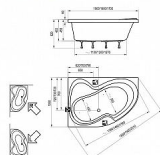

ROSA II vana asymetrická 150x105, levá

» Koupelna » Vany, vaničky, žlaby » Vany » Asymetrické vany

Technický náčrt

Popis

rozměry: 150 x 105 cm materiál: litý akrylát varianta vyztužení: LA - sklolaminát objem: 210 l provedení: levé (L) vanová zástěna: CVSK1, VSK2 doplňky k dokoupení: podpora, čelní panel, vanový odtokový komplet, vanová stojánková baterie "vodopád" RS 025 Vanu Rosa II lze doplnit vanovou zástěnou VSK2 nebo CVSK1. Jako doplňky doporučujeme čelní panel, vanový odtokový komplet. Vana je vyztužena sklolaminátem (LA). Na vanu navazuje koncept výrobků pro celou koupelnu, který zahrnuje umyvadlo, nábytek, zrcadlo a baterie.

Objednací kód	ROSAII150L
Malé balení	1,00
Výrobce	RAVAK
EAN	8595096851671
Jednotka	ks
Velké balení	1,00

Vana nebo sprchový kout? Dilema končí. Rosa II funguje jako pohodlná vana a prostorný sprchový kout v jednom. Levá varianta.

Prodejna Masná: Není skladem
Prodejna Slovinská: Není skladem

Další informace

Hmotnost [kg]	26,0 kg
Rozměr - délka	105,0 cm
Rozměr - šířka	150,0 cm
Rozměr - výška	46,5 cm
Výrobce	RAVAK
Barva	Bílá
Materiál	Litý akrylát