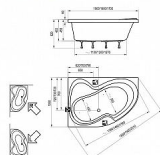

ROSA II vana asymetrická 150x105, levá

» Koupelna » Vany, vaničky, žlaby » Vany » Asymetrické vany

Technický náčrt

Popis

rozměry: 150 x 105 cm materiál: litý akrylát varianta vyztužení: LA - sklolaminát objem: 210 l provedení: levé (L) vanová zástěna: CVSK1, VSK2 doplňky k dokoupení: podpora, čelní panel, vanový odtokový komplet, vanová stojánková baterie "vodopád" RS 025 Vanu Rosa II lze doplnit vanovou zástěnou VSK2 nebo CVSK1. Jako doplňky doporučujeme čelní panel, vanový odtokový komplet. Vana je vyztužena sklolaminátem (LA). Na vanu navazuje koncept výrobků pro celou koupelnu, který zahrnuje umyvadlo, nábytek, zrcadlo a baterie.

Objednací kód	ROSAII150L
Malé balení	1,00
Výrobce	RAVAK
EAN	8595096851671
Jednotka	ks
Velké balení	1,00

Vana nebo sprchový kout? Dilema končí. Rosa II funguje jako pohodlná vana a prostorný sprchový kout v jednom. Levá varianta.

Cena bez DPH	8 703,72 Kč
Cena s DPH	10 531,50 Kč

Prodejna Masná:	Není skladem
Prodejna Slovinská:	Není skladem

Další informace

Hmotnost [kg]	26,0 kg
Rozměr - délka	105,0 cm
Rozměr - šířka	150,0 cm
Rozměr - výška	46,5 cm
Výrobce	RAVAK
Barva	Bílá
Materiál	Litý akrylát