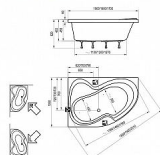

# ROSA II vana asymetrická 150x105, levá

» Koupelna » Vany, vaničky, žlaby » Vany » Asymetrické vany

Technický náčrt

## Popis

rozměry: 150 x 105 cm materiál: litý akrylát varianta vyztužení: LA - sklolaminát objem: 210 l provedení: levé (L) vanová zástěna: CVSK1, VSK2 doplňky k dokoupení: podpora, čelní panel, vanový odtokový komplet, vanová stojánková baterie "vodopád" RS 025 Vanu Rosa II lze doplnit vanovou zástěnou VSK2 nebo CVSK1. Jako doplňky doporučujeme čelní panel, vanový odtokový komplet. Vana je vyztužena sklolaminátem (LA). Na vanu navazuje koncept výrobků pro celou koupelnu, který zahrnuje umyvadlo, nábytek, zrcadlo a baterie.

## Další informace

Hmotnost [kg]	26,0 kg
Rozměr - délka	105,0 cm
Rozměr - šířka	150,0 cm
Rozměr - výška	46,5 cm
Výrobce	RAVAK
Barva	Bílá
Materiál	Litý akrylát