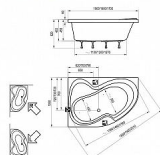

# ROSA II vana asymetrická 150x105, levá

» Koupelna » Vany » Asymetrické vany

Technický náčrt

## Popis

rozměry: 150 x 105 cm materiál: litý akrylát varianta vyztužení: LA - sklolaminát objem: 210 l provedení: levé (L) vanová zástěna: CVSK1, VSK2 doplňky k dokoupení: podpora, čelní panel, vanový odtokový komplet, vanová stojánková baterie "vodopád" RS 025 Vanu Rosa II lze doplnit vanovou zástěnou VSK2 nebo CVSK1. Jako doplňky doporučujeme čelní panel, vanový odtokový komplet. Vana je vyztužena sklolaminátem (LA). Na vanu navazuje koncept výrobků pro celou koupelnu, který zahrnuje umyvadlo, nábytek, zrcadlo a baterie.

## Další informace

Hmotnost [kg]	26,0 kg
Rozměr - délka	105,0 cm
Rozměr - šířka	150,0 cm
Rozměr - výška	46,5 cm
Výrobce	RAVAK
Barva	Bílá
Materiál	Litý akrylát