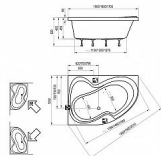

# ROSA II vana asymetrická 150x105, pravá

» Koupelna » Vany, vaničky, žlaby » Vany » Asymetrické vany

Technický náčrt

## Popis

rozměry: 150 x 105 cm materiál: litý akrylát varianta vyztužení: LA - sklolaminát objem: 210 l provedení: pravé (P) vanová zástěna: CVSK1, VSK2 doplňky k dokoupení: podpora, čelní panel, vanový odtokový komplet, vanová stojánková baterie "vodopád" RS 025 Vanu Rosa II lze doplnit vanovou zástěnou VSK2 nebo CVSK1. Jako doplňky doporučujeme čelní panel, vanový odtokový komplet. Vana je vyztužena sklolaminátem (LA). Na vanu navazuje koncept výrobků pro celou koupelnu, který zahrnuje umyvadlo, nábytek, zrcadlo a baterie.

## Další informace

Hmotnost [kg]	26,0 kg
Rozměr - délka	105,0 cm
Rozměr - šířka	150,0 cm
Rozměr - výška	46,5 cm
Výrobce	RAVAK
Barva	Bílá
Materiál	Litý akrylát