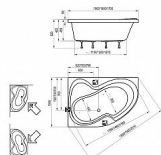

# ROSA II vana asymetrická 150x105, pravá

» Koupelna » Vany, vaničky, žlaby » Vany » Asymetrické vany

Technický náčrt

## Popis

rozměry: 150 x 105 cm materiál: litý akrylát varianta vyztužení: LA - sklolaminát objem: 210 l provedení: pravé (P) vanová zástěna: CVSK1, VSK2 doplňky k dokoupení: podpora, čelní panel, vanový odtokový komplet, vanová stojánková baterie "vodopád" RS 025 Vanu Rosa II lze doplnit vanovou zástěnou VSK2 nebo CVSK1. Jako doplňky doporučujeme čelní panel, vanový odtokový komplet. Vana je vyztužena sklolaminátem (LA). Na vanu navazuje koncept výrobků pro celou koupelnu, který zahrnuje umyvadlo, nábytek, zrcadlo a baterie.

## Další informace

Hmotnost [kg]	26,0 kg
Rozměr - délka	105,0 cm
Rozměr - šířka	150,0 cm
Rozměr - výška	46,5 cm
Výrobce	RAVAK
Barva	Bílá
Materiál	Litý akrylát