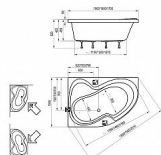

# ROSA II vana asymetrická 150x105, pravá

» Koupelna » Vany » Asymetrické vany

Technický náčrt

## Popis

rozměry: 150 x 105 cm materiál: litý akrylát varianta vyztužení: LA - sklolaminát objem: 210 l provedení: pravé (P) vanová zástěna: CVSK1, VSK2 doplňky k dokoupení: podpora, čelní panel, vanový odtokový komplet, vanová stojánková baterie "vodopád" RS 025 Vanu Rosa II lze doplnit vanovou zástěnou VSK2 nebo CVSK1. Jako doplňky doporučujeme čelní panel, vanový odtokový komplet. Vana je vyztužena sklolaminátem (LA). Na vanu navazuje koncept výrobků pro celou koupelnu, který zahrnuje umyvadlo, nábytek, zrcadlo a baterie.

## Další informace

Hmotnost [kg]	26,0 kg
Rozměr - délka	105,0 cm
Rozměr - šířka	150,0 cm
Rozměr - výška	46,5 cm
Výrobce	RAVAK
Barva	Bílá
Materiál	Litý akrylát