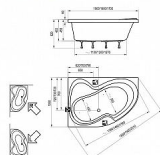

# ROSA II vana asymetrická 160x105, levá

» Koupelna » Vany » Asymetrické vany

Technický náčrt

## Popis

rozměry: 160 x 105 cm materiál: litý akrylát varianta vyztužení: LA - sklolaminát objem: 235 l provedení: levé (L) vanová zástěna: CVSK1, VSK2 doplňky k dokoupení: podpora, čelní panel, vanový odtokový komplet, vanová stojánková baterie "vodopád" RS 025 Vanu Rosa II lze doplnit vanovou zástěnou VSK2 nebo CVSK1. Jako doplňky doporučujeme čelní panel, vanový odtokový komplet. Vana je vyztužena sklolaminátem (LA). Na vanu navazuje koncept výrobků pro celou koupelnu, který zahrnuje umyvadlo, nábytek, zrcadlo a baterie.

Objednací kód	ROSAII160L
Malé balení	1,00
Výrobce	<a href="#">RAVAK</a>
EAN	8595096851695
Jednotka	ks
Velké balení	1,00

Vana nebo sprchový kout? Dilema končí. Rosa II funguje jako pohodlná vana a prostorný sprchový kout v jednom. Levá varianta.

## Další informace

Hmotnost [kg]	28,5 kg
Rozměr - délka	105,0 cm
Rozměr - šířka	160,0 cm
Rozměr - výška	46,5 cm
Výrobce	RAVAK
Barva	Bílá
Materiál	Litý akrylát