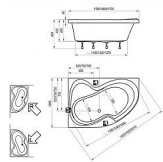

# ROSA II vana asymetrická 160x105, pravá

» Koupelna » Vany, vaničky, žlaby » Vany » Asymetrické vany

Technický náčrt

## Popis

rozměry: 160 x 105 cm materiál: litý akrylát varianta vyztužení: LA - sklolaminát objem: 235 l provedení: pravé (P) vanová zástěna: CVSK1, VSK2 doplňky k dokoupení: podpora, čelní panel, vanový odtokový komplet, vanová stojánková baterie "vodopád" RS 025 Vanu Rosa II lze doplnit vanovou zástěnou VSK2 nebo CVSK1. Jako doplňky doporučujeme čelní panel, vanový odtokový komplet. Vana je vyztužena sklolaminátem (LA). Na vanu navazuje koncept výrobků pro celou koupelnu, který zahrnuje umyvadlo, nábytek, zrcadlo a baterie.

## Další informace

Hmotnost [kg]	28,5 kg
Rozměr - délka	105,0 cm
Rozměr - šířka	160,0 cm
Rozměr - výška	46,5 cm
Výrobce	RAVAK
Barva	Bílá
Materiál	Litý akrylát