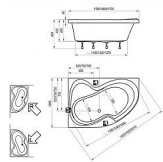

ROSA II vana asymetrická 160x105, pravá

» Koupelna » Vany, vaničky, žlaby » Vany » Asymetrické vany

Technický náčrt

Popis

rozměry: 160 x 105 cm materiál: litý akrylát varianta vyztužení: LA - sklolaminát objem: 235 l provedení: pravé (P) vanová zástěna: CVSK1, VSK2 doplňky k dokoupení: podpora, čelní panel, vanový odtokový komplet, vanová stojánková baterie "vodopád" RS 025 Vanu Rosa II lze doplnit vanovou zástěnou VSK2 nebo CVSK1. Jako doplňky doporučujeme čelní panel, vanový odtokový komplet. Vana je vyztužena sklolaminátem (LA). Na vanu navazuje koncept výrobků pro celou koupelnu, který zahrnuje umyvadlo, nábytek, zrcadlo a baterie.

Objednací kód	ROSAII160P
Malé balení	1,00
Výrobce	RAVAK
EAN	8595096851688
Jednotka	ks
Velké balení	1,00

Vana nebo sprchový kout? Dilema končí. Rosa II funguje jako pohodlná vana a prostorný sprchový kout v jednom. Pravá varianta.

Prodejna Masná: Není skladem
Prodejna Slovinská: Není skladem

Další informace

Hmotnost [kg]	28,5 kg
Rozměr - délka	105,0 cm
Rozměr - šířka	160,0 cm
Rozměr - výška	46,5 cm
Výrobce	RAVAK
Barva	Bílá
Materiál	Litý akrylát