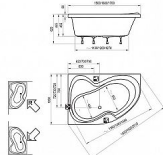

ROSA II vana asymetrická 170x105, levá

» Koupelna » Vany, vaničky, žlaby » Vany » Asymetrické vany

Technický náčrt

Popis

rozměry: 170 x 105 cm materiál: litý akrylát varianta vyztužení: LA - sklolaminát objem: 260 l provedení: levé (L) vanová zástěna: CVSK1, VSK2> doplňky k dokoupení: podpora, čelní panel, vanový odtokový komplet, vanová stojánková baterie "vodopád" RS 025 Vanu Rosa II lze doplnit vanovou zástěnou VSK2 nebo CVSK1. Jako doplňky doporučujeme čelní panel, vanový odtokový komplet. Vana je vyztužena sklolaminátem (LA). Na vanu navazuje koncept výrobků pro celou koupelnu, který zahrnuje umyvadlo, nábytek, zrcadlo a baterie.

Objednací kód	ROSAII170L
Malé balení	1,00
Výrobce	RAVAK
EAN	8595096851640
Jednotka	ks
Velké balení	1,00

Vana nebo sprchový kout? Dilema končí. Rosa II funguje jako pohodlná vana a prostorný sprchový kout v jednom. Levá varianta.

Prodejna Masná: Není skladem
Prodejna Slovinská: Není skladem

Další informace

Hmotnost [kg]	31,5 kg
Rozměr - délka	105,0 cm
Rozměr - šířka	170,0 cm
Rozměr - výška	46,5 cm
Výrobce	RAVAK
Barva	Bílá
Materiál	Litý akrylát