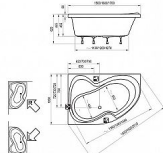

ROSA II vana asymetrická 170x105, pravá

» Koupelna » Vany, vaničky, žlaby » Vany » Asymetrické vany

Technický náčrt

Popis

rozměry: 170 x 105 cm materiál: litý akrylát varianta vyztužení: LA - sklolaminát objem: 260 l provedení: pravé (P) vanová zástěna: CVSK1, VSK2 doplňky k dokoupení: podpora, čelní panel, vanový odtokový komplet, vanová stojánková baterie "vodopád" RS 025 Vanu Rosa II lze doplnit vanovou zástěnou VSK2 nebo CVSK1. Jako doplňky doporučujeme čelní panel, vanový odtokový komplet. Vana je vyztužena sklolaminátem (LA). Na vanu navazuje koncept výrobků pro celou koupelnu, který zahrnuje umyvadlo, nábytek, zrcadlo a baterie.

Objednací kód	ROSAII170P
Malé balení	1,00
Výrobce	RAVAK
EAN	8595096851657
Jednotka	ks
Velké balení	1,00

Vana nebo sprchový kout? Dilema končí. Rosa II funguje jako pohodlná vana a prostorný sprchový kout v jednom. Pravá varianta.

Prodejna Masná: Není skladem
Prodejna Slovinská: Není skladem

Další informace

Hmotnost [kg]	31,5 kg
Rozměr - délka	105,0 cm
Rozměr - šířka	170,0 cm
Rozměr - výška	46,5 cm
Výrobce	RAVAK
Barva	Bílá
Materiál	Litý akrylát