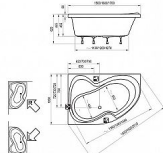

ROSA II vana asymetrická 170x105, pravá

» Koupelna » Vany » Asymetrické vany

Technický náčrt

Popis

rozměry: 170 x 105 cm materiál: litý akrylát varianta vyztužení: LA - sklolaminát objem: 260 l provedení: pravé (P) vanová zástěna: CVSK1, VSK2 doplňky k dokoupení: podpora, čelní panel, vanový odtokový komplet, vanová stojánková baterie "vodopád" RS 025 Vanu Rosa II lze doplnit vanovou zástěnou VSK2 nebo CVSK1. Jako doplňky doporučujeme čelní panel, vanový odtokový komplet. Vana je vyztužena sklolaminátem (LA). Na vanu navazuje koncept výrobků pro celou koupelnu, který zahrnuje umyvadlo, nábytek, zrcadlo a baterie.

Objednací kód	ROSAII170P
Malé balení	1,00
Výrobce	RAVAK
EAN	8595096851657
Jednotka	ks
Velké balení	1,00

Vana nebo sprchový kout? Dilema končí. Rosa II funguje jako pohodlná vana a prostorný sprchový kout v jednom. Pravá varianta.

Cena bez DPH	9 968,18 Kč
Cena s DPH	12 061,50 Kč

Prodejna Masná:	Není skladem
Prodejna Slovinská:	Není skladem

Další informace

Hmotnost [kg]	31,5 kg
Rozměr - délka	105,0 cm
Rozměr - šířka	170,0 cm
Rozměr - výška	46,5 cm
Výrobce	RAVAK
Barva	Bílá
Materiál	Litý akrylát