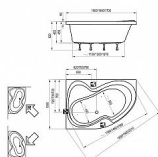

ROSA II vana asymetrická

» Koupelna » Vany, vaničky, žlaby » Vany » Asymetrické vany

Technický náčrt

Popis

rozměry: 150 x 105 cm materiál: litý akrylát varianta vyztužení: LA - sklolaminát objem: 210 l provedení: levé (L) vanová zástěna: CVSK1, VSK2 doplňky k dokoupení: podpora, čelní panel, vanový odtokový komplet, vanová stojánková baterie "vodopád" RS 025 Vanu Rosa II lze doplnit vanovou zástěnou VSK2 nebo CVSK1. Jako doplňky doporučujeme čelní panel, vanový odtokový komplet. Vana je vyztužena sklolaminátem (LA). Na vanu navazuje koncept výrobků pro celou koupelnu, který zahrnuje umyvadlo, nábytek, zrcadlo a baterie.

Objednací kód	ROSAIIVANA
Malé balení	1,00
Výrobce	RAVAK
Jednotka	ks
Velké balení	1,00

Vana nebo sprchový kout? Dilema končí. Rosa II funguje jako pohodlná vana a prostorný sprchový kout v jednom. Levá varianta.