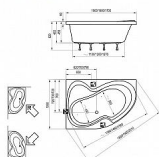

# ROSA II vana asymetrická

» Koupelna » Vany, vaničky, žlaby » Vany » Asymetrické vany

Technický náčrt

## Popis

rozměry: 150 x 105 cm materiál: litý akrylát varianta vyztužení: LA - sklolaminát objem: 210 l provedení: levé (L) vanová zástěna: CVSK1, VSK2 doplňky k dokoupení: podpora, čelní panel, vanový odtokový komplet, vanová stojánková baterie "vodopád" RS 025 Vanu Rosa II lze doplnit vanovou zástěnou VSK2 nebo CVSK1. Jako doplňky doporučujeme čelní panel, vanový odtokový komplet. Vana je vyztužena sklolaminátem (LA). Na vanu navazuje koncept výrobků pro celou koupelnu, který zahrnuje umyvadlo, nábytek, zrcadlo a baterie.

Objednací kód	ROSAIIVANA
Malé balení	1,00
Výrobce	<a href="#">RAVAK</a>
Jednotka	ks
Velké balení	1,00

Vana nebo sprchový kout? Dilema končí. Rosa II funguje jako pohodlná vana a prostorný sprchový kout v jednom. Levá varianta.