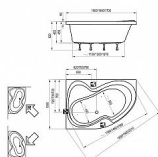

# ROSA II vana asymetrická

» Koupelna » Vany, vaničky, žlaby » Vany » Asymetrické vany

Technický náčrt

## Popis

rozměry: 150 x 105 cm materiál: litý akrylát varianta vyztužení: LA - sklolaminát objem: 210 l provedení: levé (L) vanová zástěna: CVSK1, VSK2 doplňky k dokoupení: podpora, čelní panel, vanový odtokový komplet, vanová stojánková baterie "vodopád" RS 025 Vanu Rosa II lze doplnit vanovou zástěnou VSK2 nebo CVSK1. Jako doplňky doporučujeme čelní panel, vanový odtokový komplet. Vana je vyztužena sklolaminátem (LA). Na vanu navazuje koncept výrobků pro celou koupelnu, který zahrnuje umyvadlo, nábytek, zrcadlo a baterie.

Objednací kód	ROSAIIVANA
Malé balení	1,00
Výrobce	<a href="#">RAVAK</a>
Jednotka	ks
Velké balení	1,00

Vana nebo sprchový kout? Dilema končí. Rosa II funguje jako pohodlná vana a prostorný sprchový kout v jednom. Levá varianta.