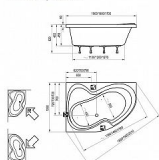

ROSA II vana asymetrická

» Koupelna » Vany » Asymetrické vany

Technický náčrt

Popis

rozměry: 150 x 105 cm materiál: litý akrylát varianta vyztužení: LA - sklolaminát objem: 210 l provedení: levé (L) vanová zástěna: CVSK1, VSK2 doplňky k dokoupení: podpora, čelní panel, vanový odtokový komplet, vanová stojánková baterie "vodopád" RS 025 Vanu Rosa II lze doplnit vanovou zástěnou VSK2 nebo CVSK1. Jako doplňky doporučujeme čelní panel, vanový odtokový komplet. Vana je vyztužena sklolaminátem (LA). Na vanu navazuje koncept výrobků pro celou koupelnu, který zahrnuje umyvadlo, nábytek, zrcadlo a baterie.

Objednací kód	ROSAIIVANA
Malé balení	1,00
Výrobce	RAVAK
Jednotka	ks
Velké balení	1,00

Vana nebo sprchový kout? Dilema končí. Rosa II funguje jako pohodlná vana a prostorný sprchový kout v jednom. Levá varianta.