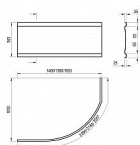

ROSA panel 140

» Koupelna » Vany, vaničky, žlaby » Vany » Příslušenství k vanám » Krycí panely

Popis

v rozměru: 2090 x 565 mm materiál: akrylát barevné provedení: bílá Krycí panel A Rosa 140 slouží k obložení asymetrické vany Rosa I 140x105 cm.K přichycení akrylátového panelu je zapotřebí přikoupit panelkit Rosa univerzální.

Objednací kód	ROSAPANEL140
Malé balení	1,00
Výrobce	RAVAK
EAN	8595096867665
Jednotka	ks
Velké balení	1,00

Akrylátový panel pro vanu Rosa I s délkou 140 cm. V bílém provedení.

Prodejna Masná:	Není skladem
Prodejna Slovinská:	Není skladem

Další informace

Hmotnost [kg]	6,2 kg
Výrobce	RAVAK
Barva	Bílá
Série	Rosa I
Materiál	PMMA/ABS