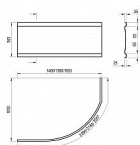

ROSA panel 140

» Koupelna » Vany, vaničky, žlaby » Vany » Příslušenství k vanám » Krycí panely

Popis

v rozměru: 2090 x 565 mm materiál: akrylát barevné provedení: bílá Krycí panel A Rosa 140 slouží k obložení asymetrické vany Rosa I 140x105 cm. K přichycení akrylátového panelu je zapotřebí přikoupit panelkit Rosa univerzální.

Objednací kód	ROSAPANEL140
Malé balení	1,00
Výrobce	RAVAK
EAN	8595096867665
Jednotka	ks
Velké balení	1,00

Akrylátový panel pro vanu Rosa I s délkou 140 cm. V bílém provedení.

Prodejna Masná:	Není skladem
Prodejna Slovinská:	Není skladem

Další informace

Hmotnost [kg]	6,2 kg
Výrobce	RAVAK
Barva	Bílá
Série	Rosa I
Materiál	PMMA/ABS