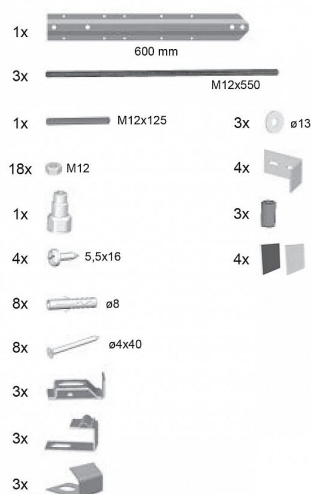

## Popis

Sada pro uchycení krycího akrylátového panelu k asymetrickým vanám Rosa I, Rosa II a Rosa 95.

Objednací kód	ROSAKIT
Malé balení	1,00
Výrobce	<a href="#">RAVAK</a>
EAN	8595096882842
Jednotka	ks
Velké balení	1,00

Sada pro uchycení krycích akrylátových panelů k vanám Rosa.

Prodejna Masná:	Není skladem
Prodejna Slovinská:	Není skladem

## Další informace

Hmotnost [kg]	3,3 kg
Výrobce	RAVAK
Série	Rosa I
Materiál	Ocel