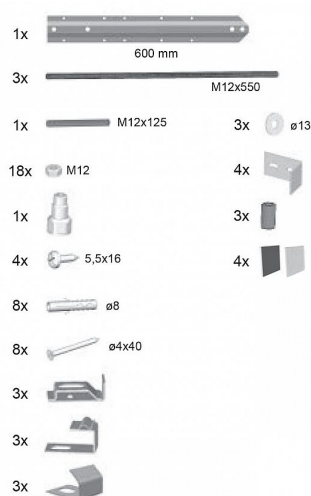

ROSA panelkit

» Koupelna » Vany, vaničky, žlaby » Vany » Příslušenství k vanám » Krycí panely

Popis

Sada pro uchycení krycího akrylátového panelu k asymetrickým vanám Rosa I, Rosa II a Rosa 95.

Objednací kód	ROSAKIT
Malé balení	1,00
Výrobce	RAVAK
EAN	8595096882842
Jednotka	ks
Velké balení	1,00

Sada pro uchycení krycích akrylátových panelů k vanám Rosa.

Prodejna Masná:	Není skladem
Prodejna Slovinská:	Není skladem

Další informace

Hmotnost [kg]	3,3 kg
Výrobce	RAVAK
Série	Rosa I
Materiál	Ocel