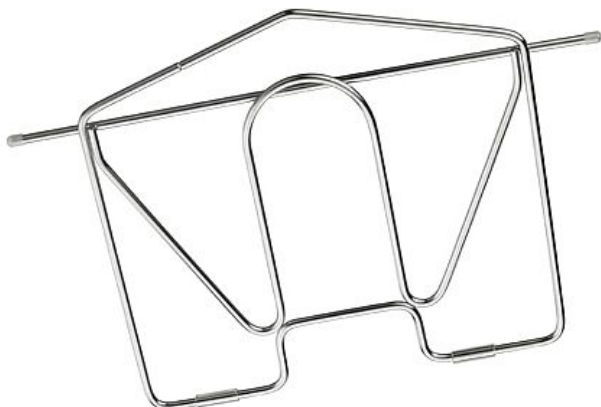

# Rošt pro výlevku ANITA

» Koupelna » Výlevky » Nerezové výlevky

Objednací kód	HAA6285
Malé balení	1,00
Výrobce	<a href="#">HAAS</a>
Jednotka	ks

Cena bez DPH	818,51 Kč
Cena s DPH	990,40 Kč

Prodejna Masná:	4,0 ks
Prodejna Slovinská:	Není skladem