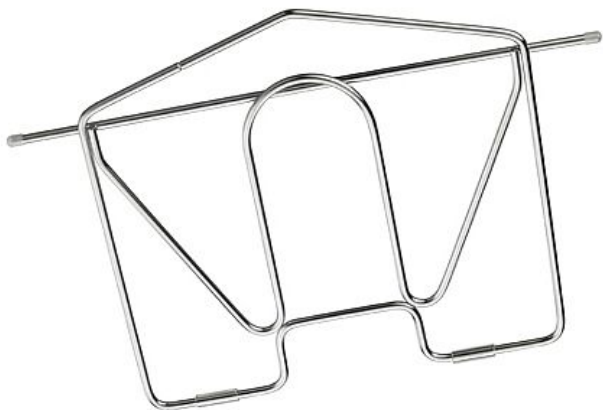

Rošt pro výlevku ANITA

» Koupelna » Umyvadla, toalety, výlevky » Výlevky » Nerezové výlevky

Objednací kód	HAA6285
Malé balení	1,00
Výrobce	HAAS
Jednotka	ks

Prodejna Masná: 4,0 ks
Prodejna Slovinská: Není skladem