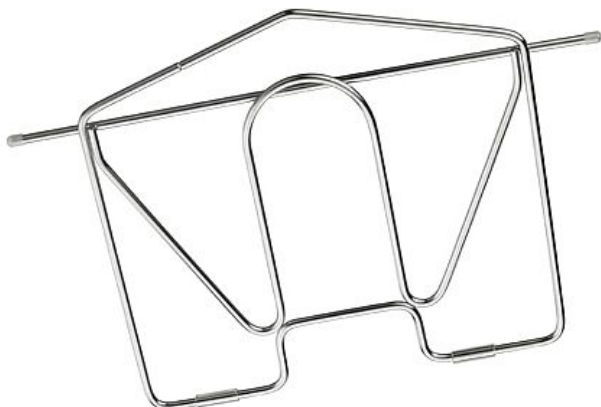

Rošt pro výlevku ANITA

» Koupelna » Umyvadla, toalety, výlevky » Výlevky » Nerezové výlevky

Objednací kód	HAA6285
Malé balení	1,00
Výrobce	HAAS
Jednotka	ks

Prodejna Masná: 4,0 ks
Prodejna Slovinská: Není skladem