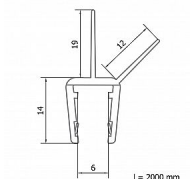

ROTH spodní těsnění M0879, pro 5-6mm sklo, 19mm

» Koupelna » Náhradní díly » Díly pro sprchové kouty » Těsnění

Objednací kód	ROLM0879
Malé balení	1,00
Výrobce	ROTH
Jednotka	ks

Cena bez DPH	247,11 Kč
Cena s DPH	299,00 Kč