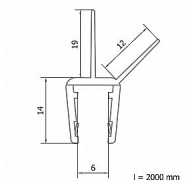

ROTH spodní těsnění M0879, pro 5-6mm sklo, 19mm

» Koupelna » Náhradní díly » Díly pro sprchové kouty » Těsnění

Objednací kód	ROLM0879
Malé balení	1,00
Výrobce	ROTH
Jednotka	ks

Prodejna Masná:	5,0 ks
Prodejna Slovinská:	2,0 ks