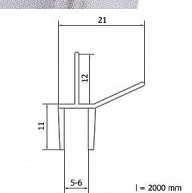

# ROTH spodní těsnění M8415, pro 5-6mm sklo, 12 mm

» Koupelna » Náhradní díly » Díly pro sprchové kouty » Těsnění

Objednací kód	ROLM8415
Malé balení	1,00
Výrobce	<a href="#">ROTH</a>
Jednotka	ks

Prodejna Masná:	6,0 ks
Prodejna Slovinská:	2,0 ks