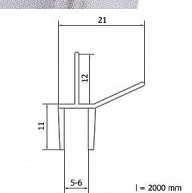

ROTH spodní těsnění M8415, pro 5-6mm sklo, 12 mm

» Koupelna » Náhradní díly » Díly pro sprchové kouty » Těsnění

Objednací kód	ROLM8415
Malé balení	1,00
Výrobce	ROTH
Jednotka	ks

Cena bez DPH	247,11 Kč
Cena s DPH	299,00 Kč