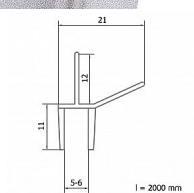

ROTH spodní těsnění M8415, pro 5-6mm sklo, 12 mm

» Koupelna » Náhradní díly » Díly pro sprchové kouty » Těsnění

Objednací kód	ROLM8415
Malé balení	1,00
Výrobce	ROTH
Jednotka	ks

Prodejna Masná:	6,0 ks
Prodejna Slovinská:	2,0 ks