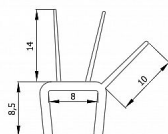

ROTH spodní těsnění MA0850, pro 8mm sklo, 14mm

» Koupelna » Náhradní díly » Díly pro sprchové kouty » Těsnění

l = 2000 mm

Objednací kód	ROLMA0850
Malé balení	1,00
Výrobce	ROTH
Jednotka	ks

Prodejna Masná:	3,0 ks
Prodejna Slovinská:	2,0 ks