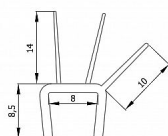

ROTH spodní těsnění MA0850, pro 8mm sklo, 14mm

» Koupelna » Náhradní díly » Díly pro sprchové kouty » Těsnění

l = 2000 mm

Objednací kód	ROLMA0850
Malé balení	1,00
Výrobce	ROTH
Jednotka	ks

Cena bez DPH	247,11 Kč
Cena s DPH	299,00 Kč