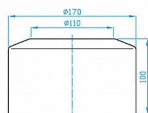

## Popis

Rozeta pro dopojení WC - vysoká, dělená 110 mm • pro kolena, excentrické nebo přímé kusy • vnější rozměr: 170 mm / výška: 100 mm

Objednací kód	PBKR10000
Malé balení	20,00
Výrobce	<a href="#">PLAST BRNO</a>
EAN	8595156228382
Jednotka	ks
Velké balení	20,00