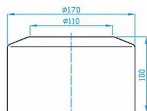

## Popis

Rozeta pro dopojení WC - vysoká, dělená 110 mm • pro kolena, excentrické nebo přímé kusy • vnější rozměr: 170 mm / výška: 100 mm

Objednací kód	PBKR10000
Malé balení	20,00
Výrobce	<a href="#">PLAST BRNO</a>
EAN	8595156228382
Jednotka	ks
Velké balení	20,00