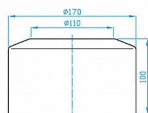

Rozeta WC 110 dělená bílá (ABS)

» Koupelna » Instalační materiál » Dopojení WC » Příslušenství a díly

Popis

Rozeta pro dopojení WC - vysoká, dělená 110 mm • pro kolena, excentrické nebo přímé kusy • vnější rozměr: 170 mm / výška: 100 mm